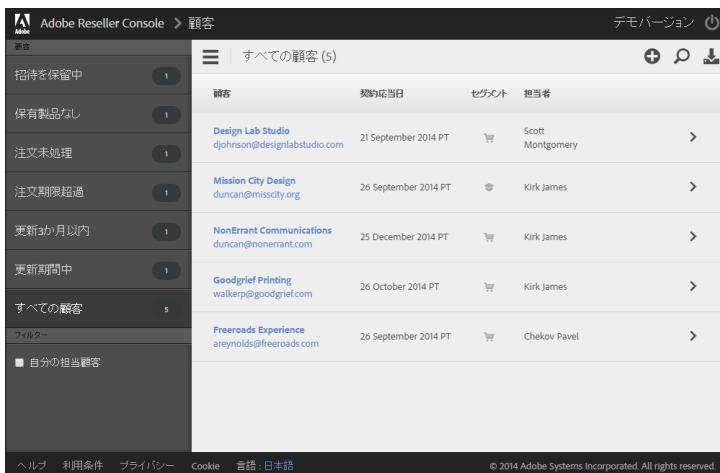

リセラーコンソール テストアカウントご利用ガイド

Creative Cloud グループ版では、販売店様に Web サイト上の管理ツール「リセラーコンソール」を提供しております。リセラーコンソールは、お客様を VIP に招待したり、お客様が利用するライセンス（シート）を追加することができる機能を持っております。

👉 最初にご確認下さい

- 本テストアカウントは、リセラーコンソールの操作方法を習得およびデモンストレーションを行うためのものです。現時点では閲覧専用となっており、顧客の招待やライセンス（シート）の追加、担当者の変更といった操作を行っても、コンソール画面には反映されません。また、確認メールや招待メールは送信されません。

* 将来的には、顧客やライセンスの追加が可能となる予定です。

- 本テスト環境をエンドユーザー様に開示することはご遠慮下さい。

👉 テストアカウントのご利用手順

- <https://reseller.adobe.com/demo> にアクセスし、[今すぐ始める] をクリックします。
- リセラーコンソールに主担当者としてログインした状態の画面が表示されます。

こちらから言語を切り替えます

本テスト環境では、主担当者（販売店の管理者）としてリセラーコンソールにログインした状態の画面を参照することができます。

[リセラーコンソールのテスト (sandbox) 画面]

アドミンコンソール テストアカウントご利用ガイド

Creative Cloud グループ版では、お客様に Web サイト上の管理ツール「アドミンコンソール」を提供しております。アドミンコンソールは、お客様のグループの利用者を割り当てたり、利用者を管理することがことができる機能を持っております。

👉 最初にご確認下さい

- ・ 本テストアカウントは、アドミンコンソールの操作方法を習得およびデモンストレーションを行うためのものです。ライセンスの追加や割り当てといった、アドミンコンソール上で可能となるすべての操作を行うことができますが、それらのデータは一切保存されません。
- ・ テストアカウントからメールを送信することはできません。ライセンスの追加や割り当て、サブ管理者の追加といった操作の中で電子メールアドレスを入力しても、実際には確認メールや招待メールは送信されません。
- ・ サポートしているブラウザは Chrome または FireFox となります。