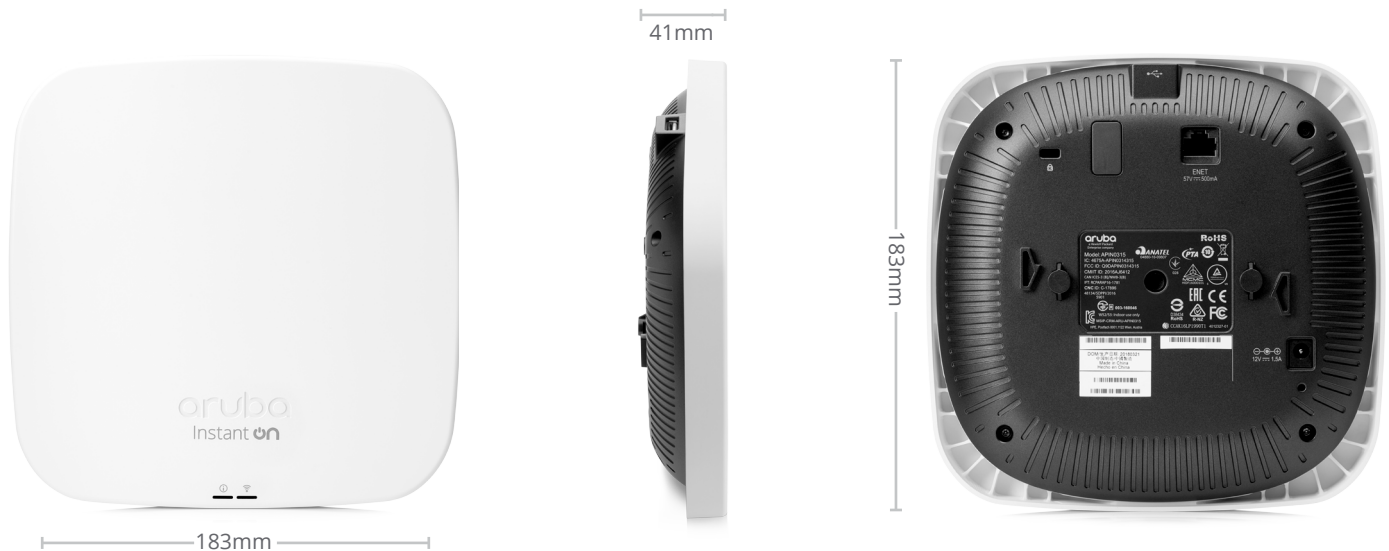

技術仕様

同梱物

Aruba Instant On AP15 屋内アクセス・ポイント

Aruba Instant On AP15 クイック・スタート・ガイド

シーリング・レール取り付けクリップ

固定面取り付けクリップ

イーサネット・ケーブル

ラジオ

デュアル・ラジオでデュアルバンド同時運用

5 GHz 802.11ac 4x4 MIMO で最大 1,733 Mbps 無線データ・レート、マルチ・ユーザー MIMO 対応 (Wi-Fi 5)

2.4 GHz 802.11n 2x2 MIMO で最大 300 Mbps 無線データ・レート (Wi-Fi 4)

インターフェイス

アップリンク・ギガビット・イーサネット・ポート、PoE 入力対応 (802.3af)

DC 電源コネクタ (12V)

USB ホスト・インターフェイス (将来に使用)

Bluetooth Low Energy (BLE) ラジオ

LED ステータス・インジケータ (2)

リセット / LED コントロール・ボタン

Kensington セキュリティ・スロット

物理仕様

183mm x 183mm x 41mm (取り付け部品を除く)

重量 : 674g

電源

PoE (Power over Ethernet): 802.3af (class 3)

最大消費電力 : 14.4W (PoE)、12.7W (DC)

DC 電源 (12V)

注 : 電源は別売り

アンテナ

ダウンチルト全方向性アンテナを内蔵、各アンテナの最大利得は 2.4GHz で 3.6dBi、5GHz で 6.0dBi

取り付け

アクセス・ポイントにはドロップ・シーリング・レール設置用取り付けクリップ (黒) と、固定面 (壁 / 天井) 設置用取り付けクリップ (白) が同梱

コンプライアンスと安全規格

UL2043 プレナム・レーティング

環境および信頼性

動作温度 : 0 ~ +50°C (+32 ~ +122°F)

MTBF: +25°C で 91 万 6 千時間 (105 年間)

工業認定

UL2043 プレナム・レーティング

EN 60601-1-1 および EN 60601-1-2 (医療環境でデプロイする場合)

Wi-Fi Alliance 認定 (WFA) 802.11ac、Wave2 (Wi-Fi 5)、WPA2、WPA3

管理オプション

Instant On モバイル・アプリ (Android と iOS)

クラウド・ポータル : Portal.ArubaInstantOn.com

保証とサポート

Aruba Instant On の 1 年間保証と最初の 90 日間の 24 時間週 7 日電話サポート、および保証期間中のチャット・サポート。製品保有期間中のコミュニティ・サポート。