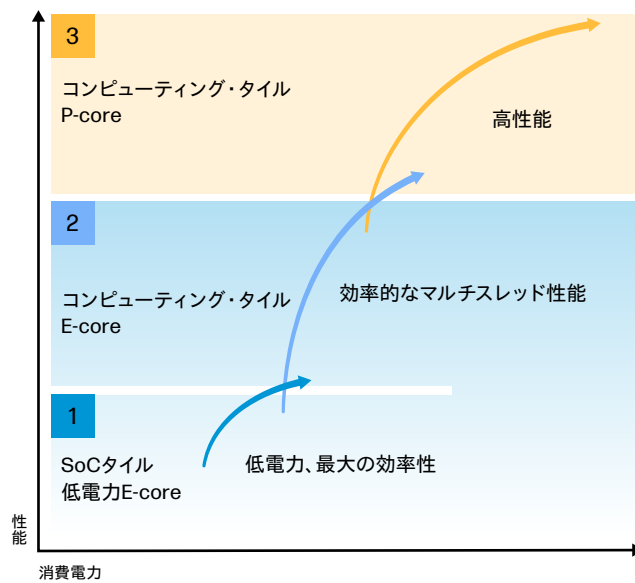

使いやすいフルサイズ日本語キーボード

18.7mmのフルサイズのキーピッチ、キーストローク 1.5mmと打ちやすく疲れにくいキーボード。クリックパッドは、非常になめらかでより直感的な操作が可能です。

※写真は英語キーボードとなります。

AI機能を強化した最新プロセッサ「インテル® Core™ Ultra プロセッサ」

NPUを搭載した、AI対応プロセッサ

インテル® Core™ Ultra プロセッサはCPU、NPU、GPU を単一のパッケージに統合。
新しい3D パフォーマンス・ハイブリッド・アーキテクチャーはコラボレーション、
生産性、および創造性を強化し、パフォーマンスと電力効率の最適なバランスを提供します。

AI処理専用エンジン 「NPU(Neural Processor Unit)」

新たに搭載されたAI処理専用エンジン「NPU」を加えた3つのエンジンでAI処理。それぞれの特長を活かして処理することで、高いパフォーマンスと省電力性を発揮します。

3D パフォーマンス・ ハイブリッド・アーキテクチャー

インターフェース ※画像はイメージです。実際の製品と細部が異なる場合があります。

- ① HDMI 2.1
- ② SuperSpeed USB Type-A 5Gbps signaling rate(チャージング)
- ③ SuperSpeed USB Type-C® 20Gbps signaling rate(USB Power Delivery, DisplayPort™ 1.4)×2
- ④ コンボステレオヘッドフォン/マイクジャック
- ⑤ SuperSpeed USB Type-A 5Gbps signaling rate
- ⑥ ネットワークポート(RJ45)ギガビット対応