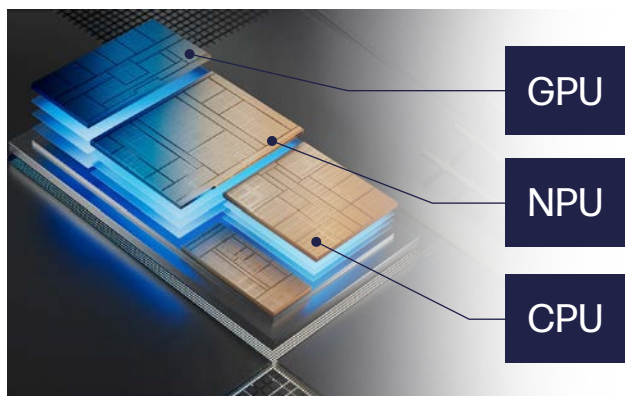

HP ProBook 460 G11の特長

過酷な環境でも駆動する確かな品質と堅牢性

HPのビジネスPCは、机からの落下、満員電車の圧力、温度の高低差やホコリ・高湿度の中など、PCを利用するさまざまな環境を想定した厳格なテストをクリアしています。

プライバシーを守るシャッター内蔵

急ぎのオンライン会議はいつでもどこでもありますが、そのようなときほど、周囲の様子を映したくない場合も。プライバシーシャッターは、スライドするだけでカメラにシャッターかけ機能をシャットダウンできます。

使いやすいフルサイズ日本語キーボード

18.7mmのフルサイズのキーピッチ、キーストローク 1.5mmと打ちやすく疲れにくいキーボード。クリックパッドは、非常になめらかでより直感的な操作が可能です。

※写真は英語キーボードとなります。

AI機能を強化した最新プロセッサ「インテル® Core™ Ultra プロセッサ」

NPUを搭載した、AI対応プロセッサ

インテル® Core™ Ultra プロセッサはCPU、NPU、GPU を単一のパッケージに統合。
新しい3D パフォーマンス・ハイブリッド・アーキテクチャーはコラボレーション、
生産性、および創造性を強化し、パフォーマンスと電力効率の最適なバランスを提供します。

AI処理専用エンジン 「NPU(Neural Processor Unit)」

新たに搭載されたAI処理専用エンジン「NPU」を加えた3つのエンジンでAI処理。それぞれの特長を活かして処理することで、高いパフォーマンスと省電力性を発揮します。

3D パフォーマンス・ ハイブリッド・アーキテクチャー

インターフェース ※画像はイメージです。実際の製品と細部が異なる場合があります。

- ① HDMI 2.1
- ② SuperSpeed USB Type-A 5Gbps signaling rate(チャージング)
- ③ SuperSpeed USB Type-C® 20Gbps signaling rate(USB Power Delivery, DisplayPort™ 1.4)×2
- ④ コンボステレオヘッドフォン/マイクジャック
- ⑤ SuperSpeed USB Type-A 5Gbps signaling rate
- ⑥ ネットワークポート(RJ45)ギガビット対応