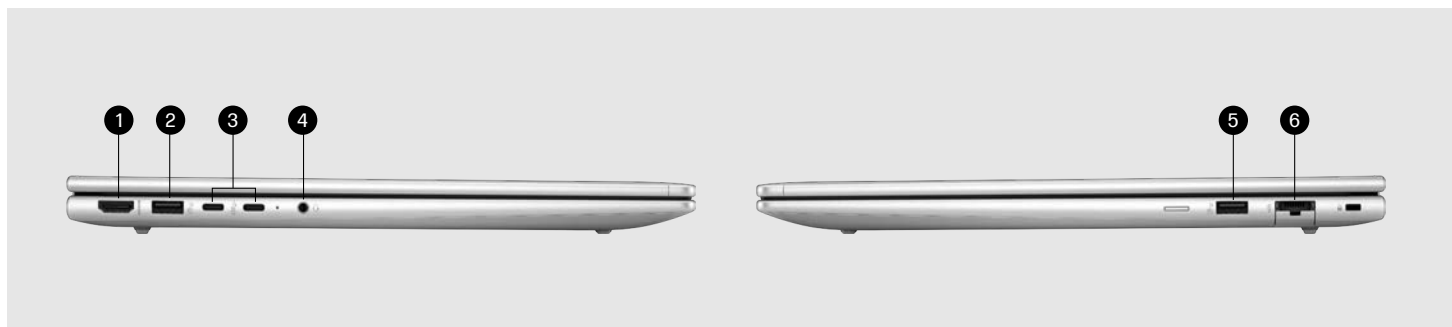

使いやすいフルサイズ日本語キーボード

18.7mmのフルサイズのキーピッチ、キーストローク 1.5mmと打ちやすく疲れにくいキーボード。クリックパッドは、非常になめらかでより直感的な操作が可能です。

※写真は英語キーボードとなります。

AI機能を強化した最新プロセッサ「インテル® Core™ Ultra プロセッサ」

NPUを搭載した、AI対応プロセッサ

インテル® Core™ Ultra プロセッサはCPU、NPU、GPU を単一のパッケージに統合。
新しい3D パフォーマンス・ハイブリッド・アーキテクチャーはコラボレーション、
生産性、および創造性を強化し、パフォーマンスと電力効率の最適なバランスを提供します。

AI処理専用エンジン 「NPU(Neural Processor Unit)」

新たに搭載されたAI処理専用エンジン「NPU」を加えた3つのエンジンでAI処理。それぞれの特長を活かして処理することで、高いパフォーマンスと省電力性を発揮します。

3D パフォーマンス・ ハイブリッド・アーキテクチャー

インターフェース ※画像はイメージです。実際の製品と細部が異なる場合があります。

- ① HDMI 2.1
- ② SuperSpeed USB Type-A 5Gbps signaling rate(チャージング)
- ③ SuperSpeed USB Type-C® 20Gbps signaling rate(USB Power Delivery, DisplayPort™ 1.4)×2
- ④ コンボステレオヘッドフォン/マイクジャック
- ⑤ SuperSpeed USB Type-A 5Gbps signaling rate
- ⑥ ネットワークポート(RJ45)ギガビット対応