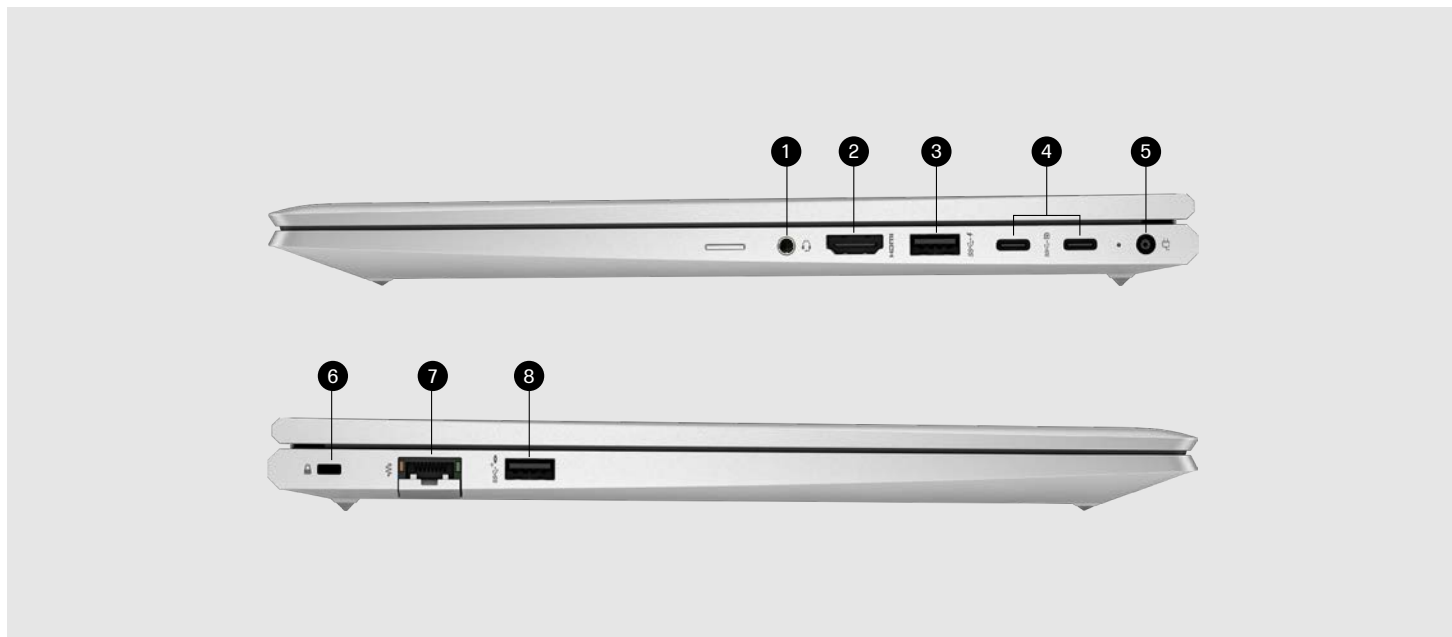

## ハイブリッド・アーキテクチャーとは...

負荷の高いタスク処理を担当するパフォーマンスコア ( P-core ) と、バックグラウンドでマルチタスク処理を行うエフィシエントコア ( E-core ) の2種類のコアで構成。パフォーマンスの最適化と省電力を実現。

## インテル® スレッド・ディレクターが各コアに割り当てを行い最適化

高性能なPコアと高確率なEコアに割り当てるタスクを自動判別する機能。  
パフォーマンスと省電力性能の向上を実現します。

各CPUでの処理状況をナノ秒単位の素早さでチェック

どのCPUを使えば最適で最大の能力が出せるかOSに情報を流す

アプリケーションの動作状況に応じて使用するCPUを素早く切り替え負荷を減らす

インターフェース ※画像はイメージです。実際の製品と細部が異なる場合があります。

① 3.5mmオーディオ マイクコンボジャック

② HDMI 2.0

③ USB Type-A ポート (USB 3.2 Gen 1)

④ USB Type-C® ポート (USB Power Delivery, DisplayPort™ 1.4)

⑤ 電源コネクタ

⑥ Nanoロックスロット

⑦ 有線LANポート (RJ-45)

⑧ USB Type-A ポート (USB 3.2 Gen 1)