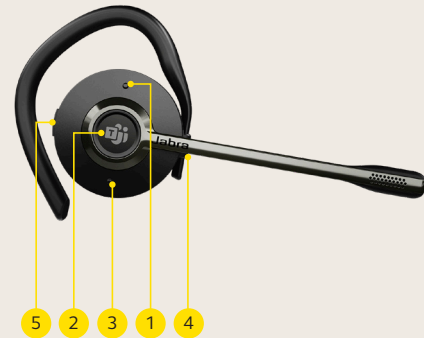

³ステレオおよびモノラル (片耳タイプ) 製品。コンバーチブルモデルでは推奨されていません。

Certified for
Microsoft Teams

セットアップ方法

コンピュータの USB ポート に事前にペアリングされた Jabra Link 400 を接続します

装着スタイルの選択

ステレオ、モノラル(片耳タイプ)、コンバーチブルモデルからお選びください

使用方法

- ① 1 回押す
- ② 1 回押す
- ③ 1 回押す
- ④ 充電ポート
- ⑤ 通話中に 1 回押す

詳細については、以下をご覧ください。jabra.com/help/engage55

特長

メリット

接続性	コンピュータ	USB-A または USB-C モデルに対応する Jabra Link 400 DECT アダプター。コンピュータから最大 150m をカバーする広範囲でセキュアなワイヤレス動作範囲
	シングル接続	コンピュータに接続します
	デバイスへのペアリング	コンピュータに 1 台のヘッドセットをペアリングできます。通話中、最大 3 台のヘッドセットを会議用として追加可能
オーディオ	マイク	デュアルマイク - ECM 指向性およびアナログ MEMS システム (ステレオ / モノラル) ECM 指向性マイク (コンバーチブル)
	スピーカー	卓越した明瞭な音声を実現するプロフェッショナル仕様
	側音	○
	ステレオサウンド	○ - ステレオモデルのみ
セキュリティ	DECT 保護レベル C	DECT セキュリティステップ C 標準を超える FIPS 140-2 アルゴリズムを採用
操作性	充電式バッテリー	ステレオおよびモノラルでの最長 13 時間のバッテリー持続時間、コンバーチブルでの最長 9 時間のバッテリー持続時間。別売アクセサリとしてステレオ / モノラル用の予備バッテリーを購入可能
	ビジーライト	「応答不可」信号として動作し、通話の中断を回避するビジーライト
	簡単な充電	充電ケーブル付属
	オプションの充電スタンド	充電やドッキングに便利なオプションの充電スタンド
	通話管理	通話の応答 / 拒否、スピーカー音量の調整、ミュート
快適さと健やかさ	イヤークッション	終日着用してもクールで快適な状態を保つことができる、締め付け感のないソフトなレザーイヤークッション
	軽量	ステレオ 83g、モノラル (片耳タイプ) 57g、コンバーチブル 21g
	聴覚保護	セーフトーン™ 2.0 (ピークストップ™、高性能な音響衝撃保護、会話音声レベルの最適化、インテリトーン™ 2.0 を搭載)
ソフトウェアの統合	デバイス管理とファームウェアアップグレード	Jabra Xpress および Jabra Direct を使用して管理と設定が可能
種類	UC および MS 対応機種	UC または Microsoft Teams 対応機種から選択します
	装着スタイル	ステレオ、モノラル (片耳タイプ)、コンバーチブル。コンバーチブルモデルにはイヤーフック、ネックバンド、ヘッドバンドが付属
認定		Microsoft Teams 認定。オープンオフィス標準のプレミアムマイクに対応 (ステレオおよびモノラル製品)