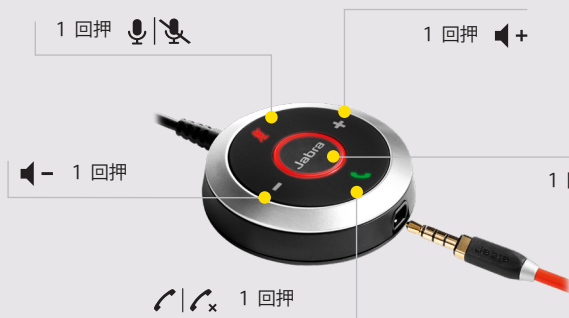

直感的に使用できるコントロールユニット

通話への応答、音量アップ/ダウン、マイクのミュートなど、最もよく使用される機能に指先で簡単にアクセスできます。

空き状況を知らせる

Jabra Evolve 80 は、通話中であろうと、十分な注意が必要なタスクに取り組んでいるときであろうと、イヤークップに統合されたビジーライトを備えており、周囲の人にあなたの空き状況を知らせることができます。通話中でないときに赤のビジーライトをオンにすれば、自分が集中して業務をしていることを主張でき、必要な場合に、周りの人から声をかけられるのを回避できます。Jabra Evolve 80 は、騒がしい空港や公共の環境での電話や音楽やリラクゼーションにも最適です。行く必要があるところならどこでも、集中ゾーンを持っていくことができます。

接続対象：

* 機器によって異なります

接続方法

インライン通話コントローラーを取り外し、3.5mm ジャックを使用して、スマートフォンやタブレットなどのモバイルデバイス*に接続します。

Evolve 80 をコンピュータの USB ポートに差し込むか、または 3.5mm ジャックを使用してインライン通話コントローラーなしでヘッドセットを接続します*

使用方法

	特長	特長
接続性	USB-A または USB-C 接続性 認定	コンピュータやモバイルデバイス* への USB-A または USB-C* からのプラグアンドプレイ接続を実現します 主要 UC ベンダー各社および Microsoft Teams Open Office**
オーディオ	アクティブノイズキャンセリング (ANC) マイク ソフトウェアの統合 スピーカー	アクティブノイズキャンセリングは外部からの妨害を減らします ノイズキャンセリングマイクで周囲の雑音を消去。 Jabra Xpress および Jabra Direct から利用できる追加機能 40mm のパワフルなスピーカーにより、豊かなサウンドと卓越したオーディオ体験を約束いたします。
簡単操作	通話管理 Listen-In ピジーライト 目立たないブームアーム 一日中快適	通話の応答 / 拒否、スピーカー音量の上げ / 下げ、ミュートを行います listen-in ボタンを押して、イヤホンを外すことなく周囲の音を確認します 両方のイヤークップに統合されたピジーライトが「応答不可」信号として動作し、集中力を高めます。 通話中や移動時にヘッドバンドに収納できるマグネットがついたブームアーム レザータイプイヤークッション** と一日中快適なオンザイヤースタイル。
種類	UC および MS 対応機種	UC または Microsoft Teams 対応機種から選択します
互換性	主要 UC ベンダー各社および Microsoft Teams Open Office**	

* 機器によって異なります
** モデルによって異なります
*** Jabra Direct 1.0 にのみ対応