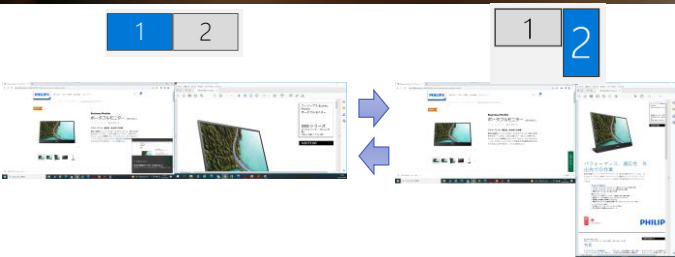

縦置き横置きを自動認識

目にやさしい機能

※グラフィックスカードによっては、うまく自動認識しない場合があります。その際は、恐れ入りますが手動にて縦/横の切り替えを行っていただく必要があります。