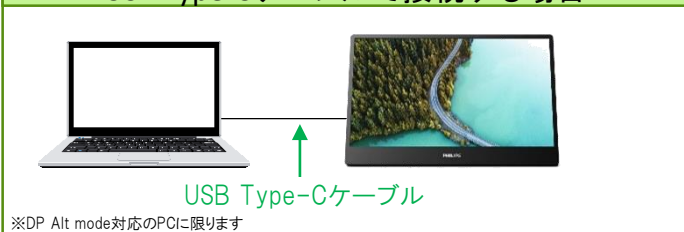

HDMIケーブルで接続する場合

USB Type-Cケーブルで接続する場合

※DP Alt mode対応のPCIに限ります。
※パワーデリバリー機能の対象ボルト/アンペア数値は5V/3Aのみ給電可能です。
ご使用のPCが対象ボルト/アンペア数値と合っていない場合、充電ができない、または性能が低下する場合があります。

ACアダプターを使用しない場合

USB Type-Cケーブルで接続する場合

USB Type-Cケーブルで接続する場合

こんな使い方に便利！

社内用

- ・社内でのサブディスプレイとして
- ・会議室への持ち込み用として
- ・自宅への持ち帰りも簡単！

自宅用

- ・自宅でのテレワークディスプレイとして
- ・リビングや寝室など場所移動が簡単！
- ・会社への持ち込みも簡単！

出張先

- ・出張先ホテルでの業務に使用
- ・出張先での顧客向け案内用として
- ・日中、カフェ内での業務用として

外回り営業先