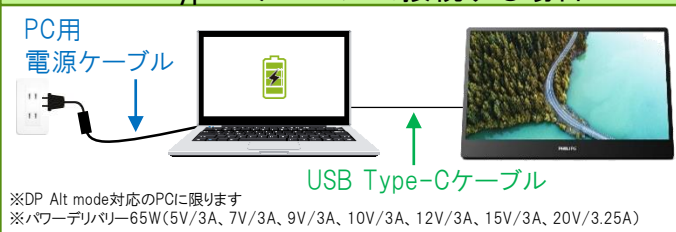

HDMIケーブルで接続する場合

USB Type-Cケーブルで接続する場合

※DP Alt mode対応のPCIに限ります。
※パワーデリバリー機能の対象ボルト/アンペア数値は5V/3Aのみ給電可能です。
ご使用のPCが対象ボルト/アンペア数値と合っていない場合、充電ができない、または性能が低下する場合があります。

ACアダプターを使用しない場合

USB Type-Cケーブルで接続する場合

USB Type-Cケーブルで接続する場合

こんな使い方に便利！

社内用

- ・社内でのサブディスプレイとして
- ・会議室への持ち込み用として
- ・自宅への持ち帰りも簡単！

自宅用

- ・自宅でのテレワークディスプレイとして
- ・リビングや寝室など場所移動が簡単！
- ・会社への持ち込みも簡単！

出張先

- ・出張先ホテルでの業務に使用
- ・出張先での顧客向け案内用として
- ・日中、カフェ内での業務用として

外回り営業先