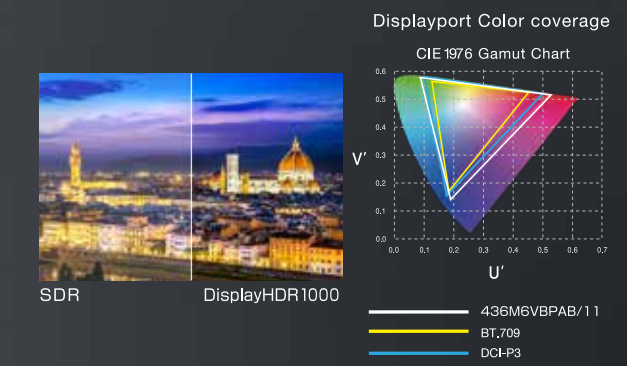

日本初。[*]

※国内液晶モニターにおいて(2018年3月26日現在 当社調べ)

「DisplayHDR 1000」 認証モデル

4KとDisplayHDR1000が描き出す、新たな明暗の世界。

4K
ULTRA HD

VESA CERTIFIED
DisplayHDR™ 1000

圧倒的な輝度が、
より現実に近い世界を描く。

広大な色域が魅せる、
新次元の鮮やかさ。

最大輝度1000nits[*]ものハイダイナミックレンジが、日中の光の眩しさや黒一色ではない暗部のディテールを再現。さらにVAパネルが、より一層引き締まった黒を表現します。

BT.709カバー率100%、DCI-P3カバー率97.6%以上[*]を誇り、さらに10ビット色階調表示が、滑らかで豊かなカラーを再現します。

※436M6VBRAB/11は450nits

※いずれも実測値

436M6VBPAB/11