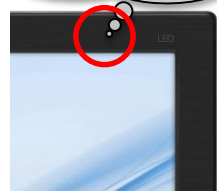

Wide Viewing Angle

Wide Viewing Angle

VAパネル

21.5インチ 221V8/11

IPSパネル

23.8インチ 241V8/11

27インチ 271V8/11

ベゼルがより薄くスタイリッシュなデザインに

非表示エリア+ベゼル= 15~24mmと分厚い...

非表示エリア+ベゼルが薄くなってスッキリ!

V5シリーズ(旧モデル)

V8シリーズ(新モデル)

型番	非表示 エリア	ベゼル	空間	合計
221V8/11	5.6mm	1.2mm	0.5mm	7.3mm
241V8/11	3.8mm	1.2mm	0.7mm	5.7mm
271V8/11	4.8mm	1.5mm	0.4mm	6.7mm

目にやさしいローブルーモードとフリッカーフリー