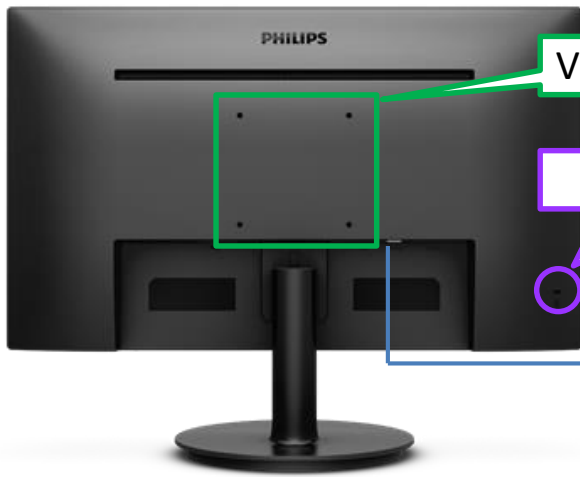

非表示エリア+ベゼル= 15~24mmと分厚い...

非表示エリア+ベゼルが薄くなってスッキリ!

V5シリーズ(旧モデル)

V8シリーズ(新モデル)

型番	非表示 エリア	ベゼル	空間	合計
221V8/11	5.6mm	1.2mm	0.5mm	7.3mm
241V8/11	3.8mm	1.2mm	0.7mm	5.7mm
271V8/11	4.8mm	1.5mm	0.4mm	6.7mm

目にやさしいローブルーモードとフリッカーフリー

ブルーライトカットの4段階設定が可能

輝度を下げると起こりがちなチラつきを防止

入力端子に合わせて付属ケーブルを同梱

VESA 100 × 100mm

ケンジントロック

付属ケーブル

- ・Dsubケーブル 1.5m
- ・HDMIケーブル 1.8m
- ・電源ケーブル 1.8m

入力端子