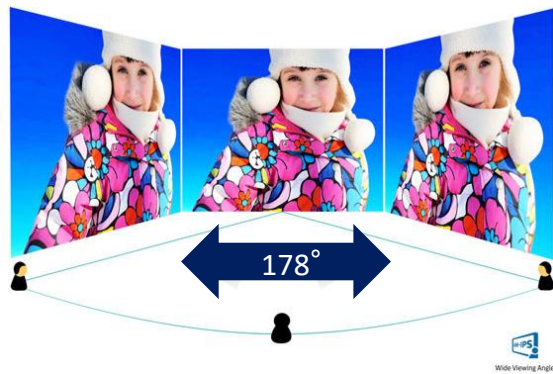

③広視野角高精細なIPSパネルを採用

25インチWQHD、23.8インチFullHDによる鮮明な画像表示を実現

極薄ベゼル設計の為、スタイリッシュな仕上がりにっており、使いやすい大きさの25インチサイズを採用しました。

④充実のインターフェース&付属ケーブル

258B6QUEB/11

付属ケーブル

- D-Subケーブル 1.8m
- HDMIケーブル 1.8m
- USB Type-C - C ケーブル 0.8m
- USB Type-C - A ケーブル 0.8m
- オーディオケーブル 1.8m
- 電源ケーブル 1.8m
- DVI-D DLケーブル1.8m
- DPケーブル 1.8m
- ACアダプター