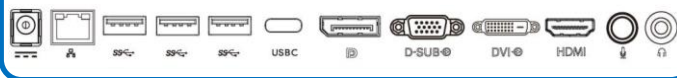

③広視野角高精細なIPSパネルを採用

25インチWQHD、23.8インチFullHDによる鮮明な画像表示を実現

極薄ベゼル設計の為、スタイリッシュな仕上がりにっており、使いやすい大きさの25インチサイズを採用しました。

④充実のインターフェース&付属ケーブル

258B6QUEB/11

付属ケーブル

- D-Subケーブル 1.8m
- HDMIケーブル 1.8m
- USB Type-C - C ケーブル 0.8m
- USB Type-C - A ケーブル 0.8m
- オーディオケーブル 1.8m
- 電源ケーブル 1.8m
- DVI-D DLケーブル1.8m
- DPケーブル 1.8m
- ACアダプター

241B7QUPBEB/11

付属ケーブル

- D-Subケーブル 1.8m
- HDMIケーブル 1.8m
- USB Type-C - C ケーブル 0.8m
- USB Type-C - A ケーブル 0.8m
- オーディオケーブル 1.8m
- 電源ケーブル 1.8m
- DPケーブル 1.8m
- ACアダプター

⑤左右上下回転可能な「SmartErgoBase」

⑥Philips液晶ディスプレイは安心の5年間フル保証！