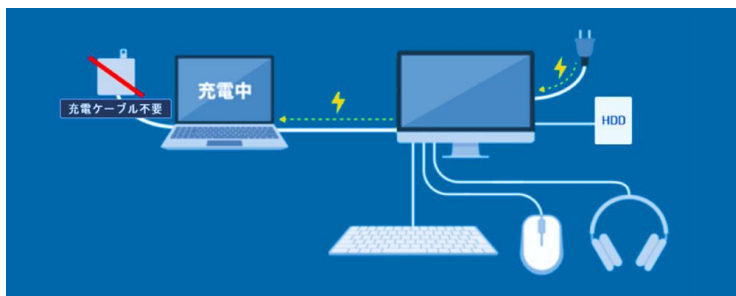

PHILIPS

Monitor

細部まで、くっきりと鮮やかに映し出す。 クリエイター向け 4K×DisplayHDR 400対応モデル

主な特長 **27E2F7903/11**

ノートPC充電可能/USB-A端子が豊富でデバイス挿し放題

当USB Type-Cディスプレイは、4基のUSB-A端子を搭載。多くのデバイスをディスプレイ側に集約できるから、ノートPC側にはUSB Type C-Cケーブルを挿すだけでよく、デスクがすっきり!省スペース化に貢献します。