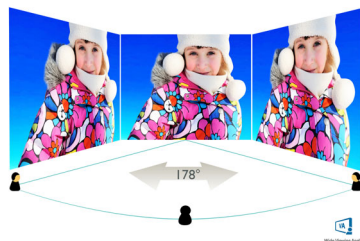

VA ディスプレイ

フィリップスの VA LED ディスプレイは、高度なマルチドメイン化によるパーティカルアライメント (垂直配向) テクノロジーを採用し、極めて鮮明で明るい画像

向けに非常に高いスタティックコントラスト比を実現します。このディスプレイは、標準的なオフィス用途はもちろんのこと、特に写真、ウェブブラウズ、映画、ゲーム、要求の厳しいグラフィックス系用途に最適です。最適化されたピクセル管理テクノロジーにより 178 / 178 度の超広視野角を提供し、画像をくっきりと表示します。