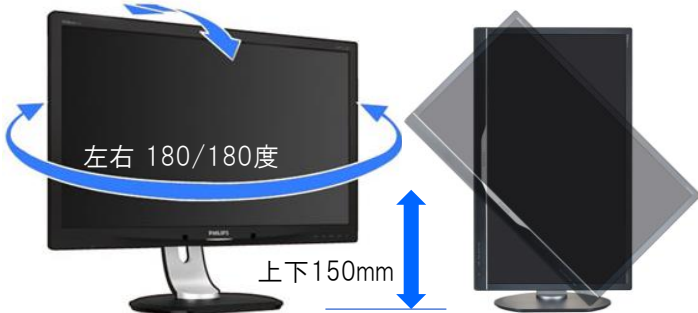

4K2K解像度とIPSパネルで高精細広視野角な映像描写を実現

解像度はフルHDの約4倍

約829万画素の4K2Kで細かい描写を実現

高精細広視野角な

IPSテクノロジーパネル使用

省エネ機能「パワーセンサー」

液晶ディスプレイ
前面にセンサーを
内蔵しており、
ユーザーが席を外すと
自動的に輝度を低減。
電力消費を最大70%
削減でき、ユーザーを
感知すると自動的に
元の画面に戻ります。

自動調整「ライトセンサー」

液晶ディスプレイ前面にセンサーを内蔵しており、
まわりの明るさに合わせて自動的に輝度を低減。

イメージ

まわりが明るい時

まわりが暗い時

279P1/11

329P1H/11

付属ケーブル

- ・HDMIケーブル
- ・USB Type-Cケーブル
- ・DisplayPortケーブル
- ・電源ケーブル

入力端子

Windows10 Hello対応のウェブカメラを内蔵
顔認識で簡単自動ログイン

1プッシュでカメラが出てきて、使わない時は収納も可能

※329P9H/11のみ

※Windows10対応PCに限ります。
※Windows10 Hello非対応PCをご利用の際は、最初に複製モードで設定を行ってください。
※Windows10 Hello登録の前にPINコードを登録する必要があります。
設定方法など詳しくは、こちらのサイトをご参照ください
→<http://windows10-help.com/908/>

上下左右回転可能なスタンド

前後-5/35度

回転90度

目にやさしい2つの機能

ローブルーライトモード

フリッカーフリー機能

4段階のブルーライトカットで設定が可能

輝度を下げると起こりがちなチラつきを防止