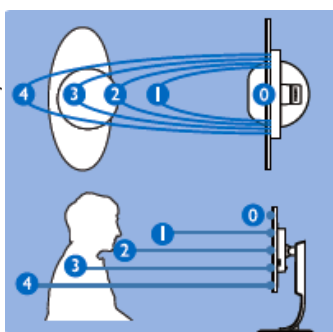

省エネ機能「パワーセンサー」

液晶ディスプレイ
前面にセンサーを
内蔵しており、
ユーザーが席を外すと
自動的に輝度を低減。
電力消費を最大70%
削減でき、ユーザーを
感知すると自動的に
元の画面に戻ります。