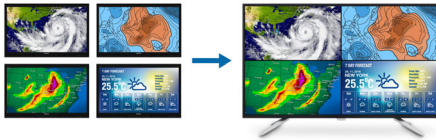

## 4K 対応 MultiView テクノロジー

フィリップス MultiView 機能を搭載したこの 4K UHD ディスプレイは、最大 4 つのシステムのフル HD 画像を 1 つの画面に表示できます。ピクチャーバイピクチャー (PbP) を使用して、4 つのシステムを 1 つの画面で監視することにより、複数の部屋やセキュリティを制御できます。また、2 台のノート PC など複数のデバイスを横に並べて同時に表示することで、共同作業の効率を上げることもできます。さらに、ピクチャーインピクチャー (PiP) を使用して、PC で作業しながら、セットトップボックスのフットボールの試合映像を観ることもできます。