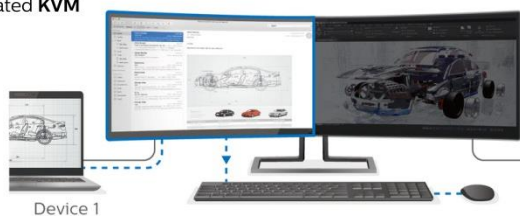

※PC端末の性能により、出力できる解像度は異なります。
詳しくは、各PCメーカーにお問い合わせください。

②多彩な入力端子と豊富な付属ケーブル

入力端子

付属品／ケーブル

- ・HDMIケーブル 1.8m
- ・DisplayPortケーブル 1.8m
- ・USB Type-C - C ケーブル 1.8m
- ・USBケーブル 1.8m
- ・電源ケーブル 1.8m
- ・リモコン
- ・単4電池2本

③顔認識で自動ログイン機能「Hello Webcam」

1プッシュでカメラが出てきて、
使わない時は収納も可能

Windows 10 Hello対応の
ウェブカメラを内蔵
顔認識で簡単自動ログイン

※Windows 10対応PCに限ります。

※Windows 10 Hello非対応PCをご利用の際は、最初に複製モードでセッティングを行ってください。

※Windows 10 Hello登録の前にPINコードを登録する必要があります。

設定方法など詳しくは、こちらのサイトをご参照ください→<http://windows10-help.com/908/>

④2台のPCを1つのマウス・ビデオ・キーボードで操作「KVMスイッチ」

MultiClient KVM On MultiClient KVM Off

OSDメニューで入力端子の切り替えをしても、同じマウス・ビデオ・キーボードで操作できる機能
全画面、PiP/PbPどちらも使用可能

⑤安心の5年間フル保証でお客様をしっかりとサポート！

- ・本体(部品や電源)
- ・液晶パネル
- ・各種ケーブル
- ・バックライト