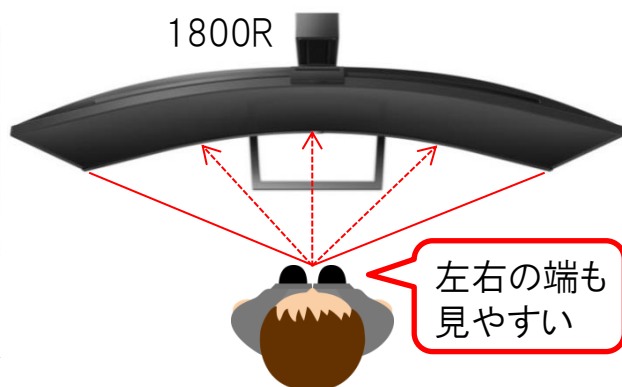

液晶の未来を語ろう。

スーパーウルトラワイド液晶ディスプレイ

49型 解像度5120×1440

曲面ディスプレイ

499P9H1/11

2019年2月8日(金)発売

①ワイドディスプレイ2枚分の解像度とカーブディスプレイ

← 27インチワイド×2枚分 →

※PC端末の性能により、出力できる解像度は異なります。
詳しくは、各PCメーカーにお問い合わせください。

②多彩な入力端子と豊富な付属ケーブル

入力端子

付属品／ケーブル

- ・HDMIケーブル 1.8m
- ・DisplayPortケーブル 1.8m
- ・USB Type-C - C ケーブル 1.8m
- ・USBケーブル 1.8m
- ・電源ケーブル 1.8m
- ・リモコン
- ・単4電池2本

③顔認識で自動ログイン機能「Hello Webcam」

1プッシュでカメラが出てきて、
使わない時は収納も可能

Windows 10 Hello対応の
ウェブカメラを内蔵
顔認識で簡単自動ログイン

※Windows 10対応PCに限ります。

※Windows 10 Hello非対応PCをご利用の際は、最初に複製モードでセッティングを行ってください。

※Windows 10 Hello登録の前にPINコードを登録する必要があります。

設定方法など詳しくは、こちらのサイトをご参照ください→<http://windows10-help.com/908/>