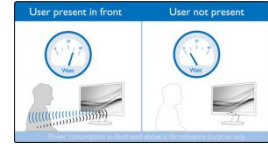

未使用時には最大80%の電力削減

人感センサーで4段階の距離調整が可能