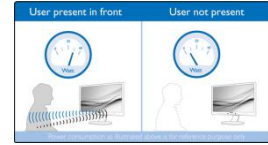

## 未使用時には最大80%の電力削減

人感センサーで4段階の距離調整が可能