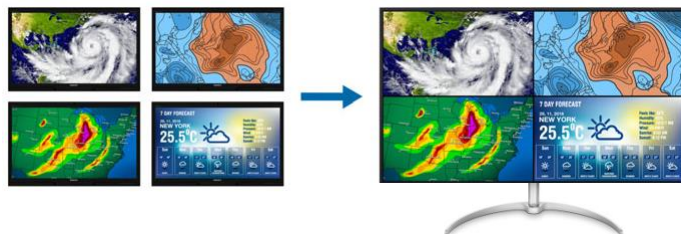

フリッカーフリーなし / あり

最大4画面分割で業務改善に

MultiView それぞれの入力端子に端末機器を接続することで、2~4画面の分割描写が可能になります。