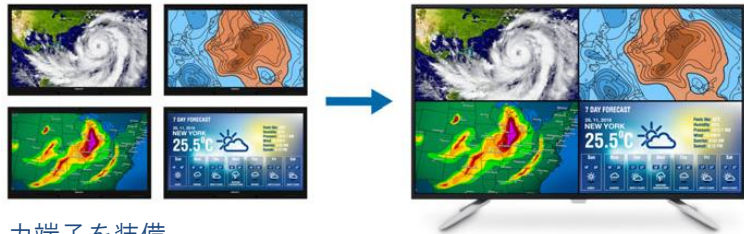

# 会議・表示・案内用に。42.5型4K2Kディスプレイ

**動画再生・TV会議で大活躍**  
Built-in Audio 7Wx2  
7W+7Wの大音量ステレオスピーカー搭載

**チラつきを抑え、眼精疲労を軽減**  
Flicker-free  
目にやさしいフリッカーフリー機能

フリッカーフリーなし / あり

**最大4画面分割で、TV会議・監視カメラ・簡易サイネージなどの業務改善に**

MultiView それぞれの入力端子に端末機器を接続することで、1~4画面の分割描写が可能になります。