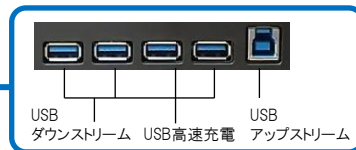

豊富な入力端子を装備

アナログ1系統、デジタル4系統を装備。