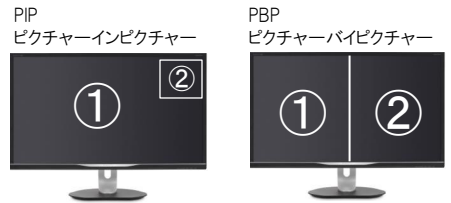

最大2画面分割で業務改善に

MultiView

それぞれの入力端子に端末機器を接続し、最大2画面の分割描写が可能になります。