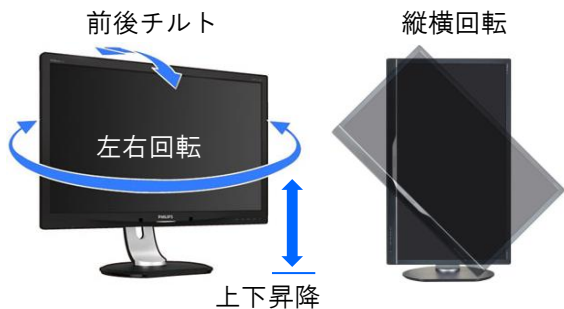

## フィリップス4K2K液晶ディスプレイ共通機能

**4K** フィリップス4K2Kは広視野角高精細  
Ultra HD  
広視野角高精細 IPSテクノロジーパネルを使用し、  
約829万画素の4K2K高精細画像を表示。  
現行モデルはHDMI2.0の60Hz、DP1.2の60Hzに対応。

**Flicker-free** チラつきを抑え、眼精疲労を軽減  
目にやさしいフリッカーフリー機能

フリッカーフリーなし / あり

**SmartErgoBase** 自分の好みに合わせて調整が可能に  
左右上下縦横回転可能なスマートエルゴベース  
※BDM4037UW/11.BDM4350UC/11除く

**10bit color** 豊かな色表現で自然なカラーを再現  
10ビット・約10億7000万色

8-bit

10-bit

242P6VPJKEB/11