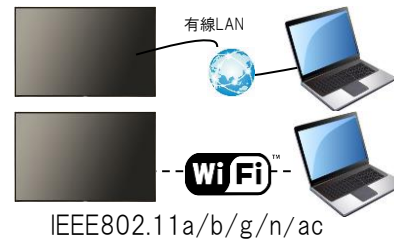

デジタルサイネージ専用ディスプレイだからこそでできること

24時間365日連続稼働のタフネス設計

起動時の入力端子設定が可能

Wi-Fi内蔵