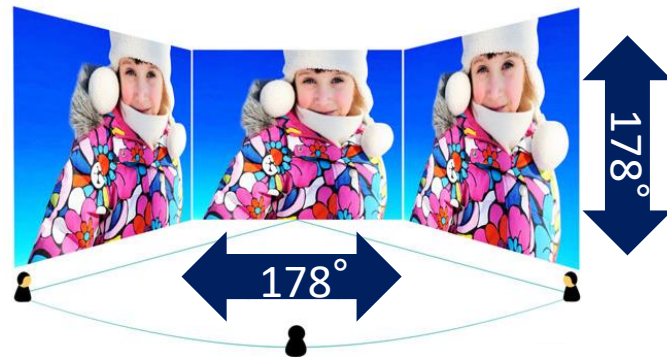

4K2Kサイネージの頂点へ

サイネージ市場に新風を巻き起こす
充実の5サイズ4K2K液晶ディスプレイ誕生。

50型 (49.5インチ)	50BDL4550D/11
55型 (54.6インチ)	55BDL4550D/11
65型 (64.5インチ)	65BDL4550D/11
75型 (74.5インチ)	75BDL4550D/11
86型 (85.6インチ)	86BDL4550D/11

基本性能

驚異の迫力！約829万画素の4K2K高解像度

フルHDの約4倍の画素数を持ち、
大画面でも荒れない美しい映像を実現

(※32BDL3550Q/11のみ1920×1080)

1920 × 1080 → 3840 × 2160

どこから見てもキレイに見える！広視野角設計

左右上下ともに178度の広視野角
高精細なIPSテクノロジーを採用

Android OS搭載で新しいサイネージの使い方を

Android version : 8.0
CPU: Qual-core 2 x A53 + 2 x A73
Chip : MSD96B
GPU: ARM Mali G51
Memory: 3GB DDR4
(使用可能な内蔵メモリは25GB)