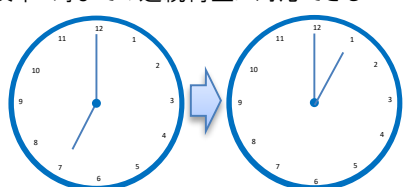

1日18時間連続再生に耐えうる高耐久設計

(例)朝7時から使用の場合、夜中1時までの連続再生に対応できる

数多くのショップやレストラン、
オフィスでも十分な使用時間。
数多くの場所で利用可能。