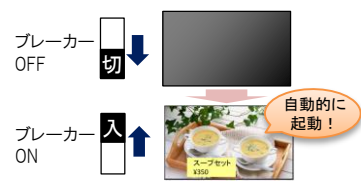

(例)朝7時から使用の場合、夜中1時までの連続再生に対応できる

数多くのショップやレストラン、
オフィスでも十分な使用時間。
数多くの場所で利用可能。

ブレーカーのON/OFFでも自動的に起動

通常の液晶ディスプレイ
最初から起動操作が必要

フィリップスのデジタルサイネージ
電源ONになると、
前回切れたところから自動再生

壁掛け金具や天吊り金具に対応

通常の液晶ディスプレイ
VESA穴があっても取付を考えた
設計でない事が多い