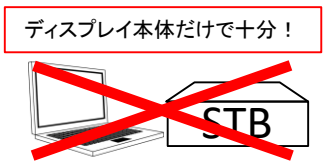

デジタルサイネージ専用ディスプレイだからこそこできること

プレイヤー機能搭載で端末いらず！4K再生対応！

通常の液晶ディスプレイ
PC端末やSTBが必要。
置き場所にも困りコストもかかる

フィリップスのデジタルサイネージ
本体に再生機能内蔵の為、
PC端末やSTBがありません！

対応静止画フォーマット…JPEG、PNG、BMP
対応動画フォーマット…MPEG、MPG、MP4
その他…PDF

起動時の入力端子設定が可能

通常の液晶ディスプレイ
起動時に毎回手動で入力ソースを設定しなければならない

フィリップスのデジタルサイネージ
起動時に設定した入力ソースを自動的に
起動、設定の手間が省けます