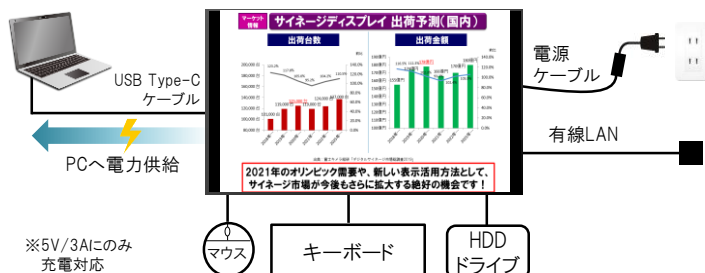

Wi-Fiルーター内蔵、ワイヤレス共有画面機能

本体内にWi-Fiルーターを内蔵。
また、本体内にあるアプリ「INTERACT」を使用すると、
同回線のWi-Fiでスマホやタブレットなどの端末とつなぎ、
ディスプレイ画面に表示することができます。
さらに、ディスプレイ画面に書き込んだ内容を、各端末に表示さ
せることも可能。
授業や会議などでケーブルを挿し替えるといった手間が省けま
す。

スマートフォン／タブレット

Android OS搭載

アプリをインストールし、本体のみで運用することが可能。
PCや外付けSTBがなくても運用できるようになりました！

PCなしでも
使える！

OPSスロット場所を確保

ミニPCの取り付け
スペースを確保！

USB Type-C端子を搭載

USB Type-C端子搭載のノートPCとつなぐことで、
映像・音声だけでなく、電源供給・USB信号・LAN回線の
合計5種類をケーブル1本でまとめることができます。

音が静かなファンレス設計

ファンレス設計で動作音が静かな為、
会議や授業の妨げになりません。

ホコリの吸い込みを防ぐ

充実のインターフェース&付属ケーブル

映像入力端子

DVI-Ix1
HDMI2.0x4
DisplayPort1.2x1
USB Type-C3.2 Gen1※

※5V/3Aにのみ充電対応

映像出力端子