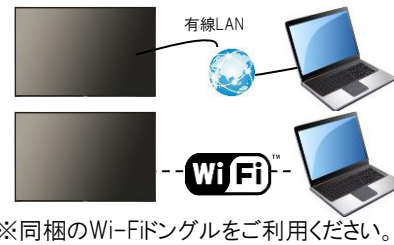

ものすごく
便利！

画面が光沢だと照明が
反射して見づらい...

画面が非光沢だと
照明の反射がなくて
見やすい！

デジタルサイネージ専用ディスプレイだからこそでできること

24時間365日連続稼働のタフネス設計

起動時の入力端子設定が可能

Wi-Fi内蔵

※同梱のWi-Fiドングルをご利用ください。

通常の液晶ディスプレイ
PC端末やSTBが必要。
置き場所にも困りコストもかかる

ディスプレイ本体だけで十分！

フィリップスのデジタルサイネージ
本体に再生機能内蔵の為、
PC端末やSTBが必要ありません！

壁掛け金具や天吊り金具に対応

通常の液晶ディスプレイ
VESA穴があっても取付を考えた
設計でない事が多い

フィリップスのデジタルサイネージ
凹凸の無い背面設計

充実のインターフェース&付属ケーブル

入力端子