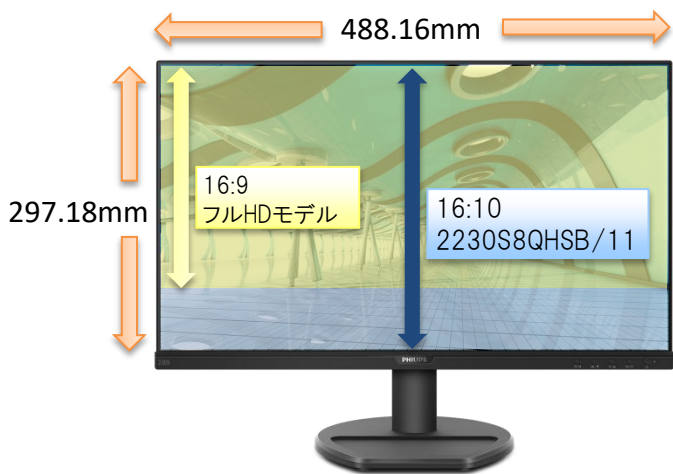

フィリップスのWUXGAモデル

22.5型

230S8QHSB/11

25型

252B9/11

解像度

1920×1200

2019年4月

発売予定

① 解像度1920×1200 WUXGA

通常のフルHDモデルよりも縦に長い為、CADやイラスト系制作ソフトなどのツールを配置する際に便利

22.5型 230S8QHSB/11

25型 252B9/11

② 広視野角高精細なIPSパネル採用

③ ベゼル薄で省スペースを実現

④ローブルーモードとフリッカーフリー機能で、目をしっかり守る！