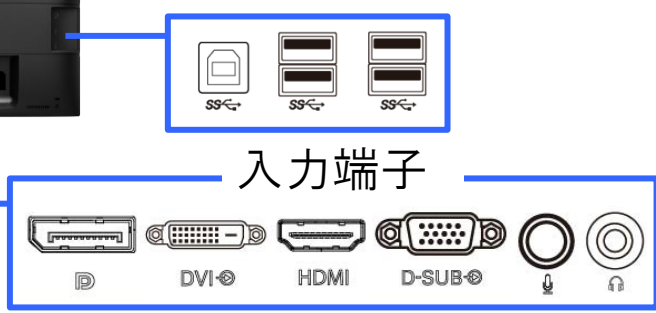

ブルーライトカットの3段階設定が可能

輝度を下げると起こりがちなチラつきを防止

⑤多彩な入力端子と豊富な付属ケーブル

22.5型 230S8QHSB/11

- 付属ケーブル
- ・D-Subケーブル 1.5m
 - ・HDMIケーブル 1.8m
 - ・DVI-HDMI変換ケーブル 1.8m
 - ・電源ケーブル 1.8m

25型 252B9/11

- 付属ケーブル
- ・D-Subケーブル 1.5m
 - ・DVI-DLケーブル 1.8,
 - ・HDMIケーブル 1.8m
 - ・DisplayPortケーブル 1.8m
 - ・audioケーブル 1.8m
 - ・USBケーブル 1.8m
 - ・電源ケーブル 1.8m