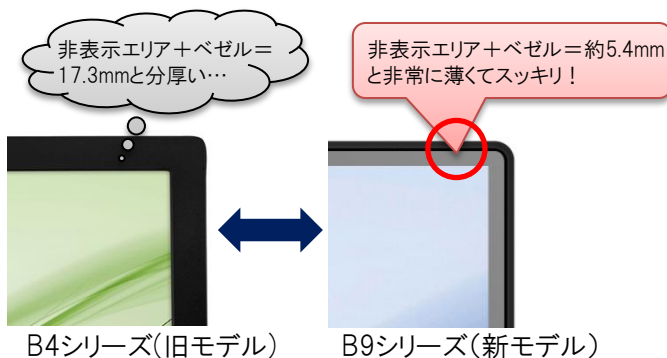

発売予定

① 解像度1920×1200 WUXGA

通常のフルHDモデルよりも縦に長い為、CADやイラスト系制作ソフトなどのツールを配置する際に便利

22.5型 230S8QHSB/11

25型 252B9/11

② 広視野角高精細なIPSパネル採用

③ ベゼル薄で省スペースを実現

④ローブルーモードとフリッカーフリー機能で、目をしっかり守る！