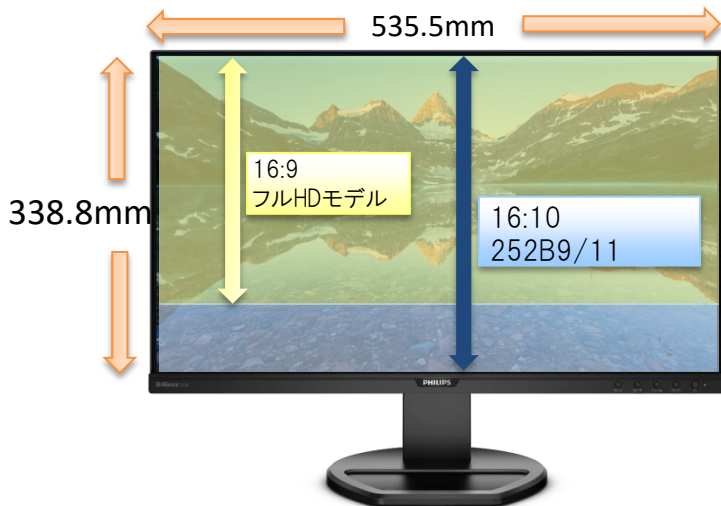

発売予定

① 解像度1920×1200 WUXGA

通常のフルHDモデルよりも縦に長い為、CADやイラスト系制作ソフトなどのツールを配置する際に便利

22.5型 230S8QHSB/11

25型 252B9/11

② 広視野角高精細なIPSパネル採用

③ ベゼル薄で省スペースを実現

④ローブルーモードとフリッカーフリー機能で、目をしっかり守る！