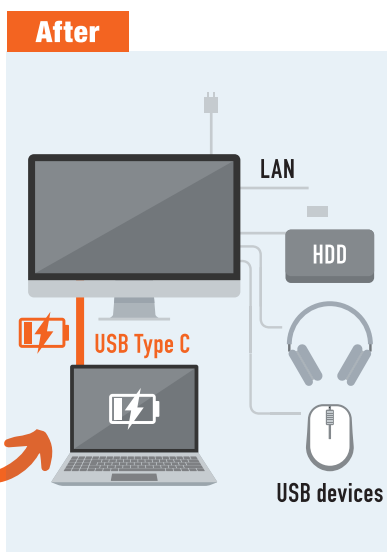

目の疲れを軽減し、身体にやさしい機能

PHILIPS液晶ディスプレイは、画面のちらつきを抑える「フリッカーフリー」機能や、ブルーライトを軽減する「ローブルーモード」機能を搭載。長時間の授業や準備作業でも目が疲れを和らげ、皆さまの集中力と健康をしっかりサポートします。

USB Type-C 対応ディスプレイなら、さらに便利！

PCからの配線が多く、
デスク周りの取り回しが悪い

PCからUSB Type-C1本で接続！
簡単接続でノートPCの持ち運びも楽々！

01. コンセント1つを節約できる！ パワフルなUSB-C給電機能

PHILIPSのモニターは、USB-C接続でノートPCに最大65W以上の電源供給が可能です。これにより、別途PCの充電器を使う必要がなくなり、デスク周りのコンセントを一つ空けて使えます。複数の電源タップを使わずに済むため、ケーブル周りがすっきりし、作業スペースを広く快適に保てます。

02. USB Type-C一本でスマートに接続完了！ 周辺機器もまとめて管理

このディスプレイはUSB Type-Cケーブル一本で映像・給電・データ通信を同時に行えます。さらに、USB Type-Aポートを3~4個備えているので、キーボードやマウス、外付けストレージなどの複数のUSBデバイスをディスプレイ側にまとめて接続可能。ドッキングステーションを使わずに済むため、配線がシンプルで整理しやすいのも魅力です。

03. 有線LANもモニター経由で ラクラク利用可能

Wi-Fi環境が使えない、またはセキュリティ上Wi-Fi接続が制限されているオフィスでも心配無用です。モニターのLANポートに有線LANケーブルを接続すれば、手元のノートPCでも安定したインターネット接続が可能になります。ケーブルの抜き差しも減り、快適かつ安全なネット環境を実現します。

27B1U3900/11 32B1U3900/11

大型 27 インチ / 32 インチ 4K (UHD) モデル

画面サイズ: 27インチ/32インチ
 最大解像度: 3840×2160
 入力端子: HDMI2.0×2 / Display Port1.4×1
 USB C3.2 Gen1×1(DP Alt mode)
 USB Type-C最大電源供給量: 90W(USB PD version 3.0)
 USBポート: USB3.2-A×3(27B1U3900/11)・USB3.2-A×4(32B1U3900/11)
 LANポート: RJ45×1
 VESAマウント: VESA100mm×100mm
 スピーカー: 2W×2(27B1U3900/11)・3W×2(32B1U3900/11)
 チルト/高さ調整/スイーベル/ピボット: -5~35度/130mm(27B1U3900/11)・180mm(32B1U3900/11)
 /-180~180/±90度
 付属ケーブル: HDMIケーブル 1.8M / DPケーブル 1.8M
 USB Type C-Cケーブル 1.0M / 電源ケーブル 1.8M