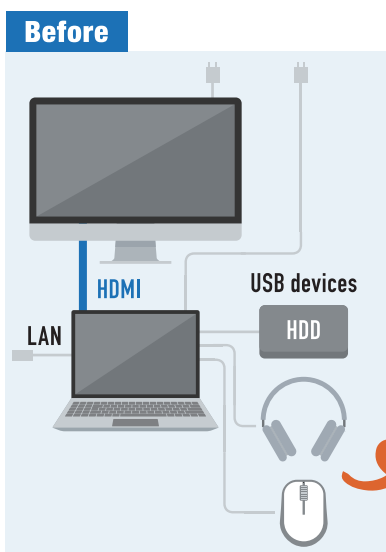

PHILIPS液晶ディスプレイで進めよう！

共有モニターにUSB TYPE-C+LANポート。スムーズな仕事環境を実現！

作業効率UPに貢献

PCディスプレイを使うことで作業領域が広がり、細かいデータも見やすくなります。複数のウィンドウを同時に開けるなど、多くのメリットがあります。画面サイズが大きいほど、より効果を実感できます。

ディスプレイ共有で、より快適な学習環境を実現

共有ディスプレイは、会議室やフリーアドレス席など様々な場所で誰でも簡単に画面を共有して利用できます。USB Type-CやLANポートを備え、多様なデバイスとスムーズに接続可能です。セカンドディスプレイとしても活用でき、作業効率やコミュニケーションの向上に役立ちます。

目の疲れを軽減し、身体にやさしい機能

PHILIPS液晶ディスプレイは、画面のちらつきを抑える「フリッカーフリー」機能や、ブルーライトを軽減する「ローブルーモード」機能を搭載。長時間の授業や準備作業でも目が疲れを和らげ、皆さまの集中力と健康をしっかりサポートします。

USB Type-C 対応ディスプレイなら、さらに便利！

PCからの配線が多く、
デスク周りの取り回しが悪い

PCからUSB Type-C1本で接続！
簡単接続でノートPCの持ち運びも楽々！

01. コンセント1つを節約できる！ パワフルなUSB-C給電機能

PHILIPSのモニターは、USB-C接続でノートPCに最大65W以上の電源供給が可能です。これにより、別途PCの充電器を使う必要がなくなり、デスク周りのコンセントを一つ空けて使えます。複数の電源タップを使わずに済むため、ケーブル周りがすっきりし、作業スペースを広く快適に保てます。

02. USB Type-C一本でスマートに接続完了！ 周辺機器もまとめて管理

このディスプレイはUSB Type-Cケーブル一本で映像・給電・データ通信を同時に行えます。さらに、USB Type-Aポートを3~4個備えているので、キーボードやマウス、外付けストレージなどの複数のUSBデバイスをディスプレイ側にまとめて接続可能。ドッキングステーションを使わずに済むため、配線がシンプルで整理しやすいのも魅力です。

03. 有線LANもモニター経由で ラクラク利用可能

Wi-Fi環境が使えない、またはセキュリティ上Wi-Fi接続が制限されているオフィスでも心配無用です。モニターのLANポートに有線LANケーブルを接続すれば、手元のノートPCでも安定したインターネット接続が可能になります。ケーブルの抜き差しも減り、快適かつ安全なネット環境を実現します。