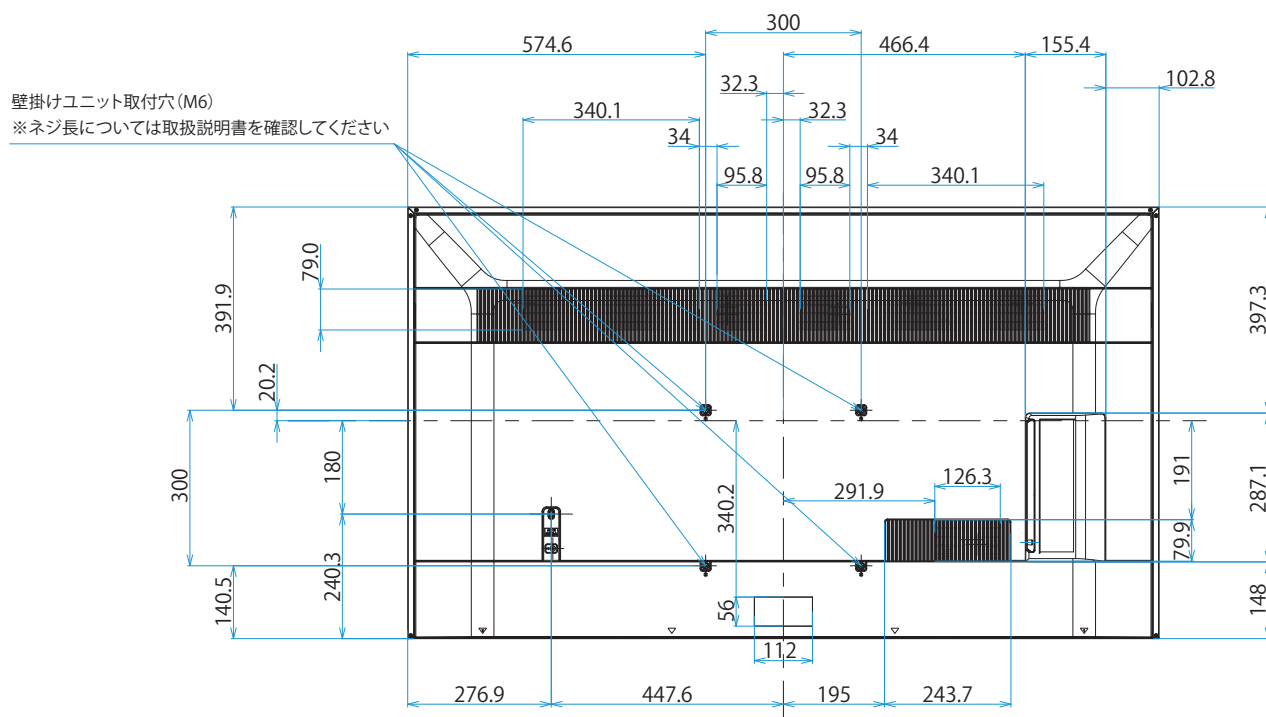

FW-65BZ40H/BZ

SONY

スタンドあり

単位：mm

FW-65BZ40H/BZ

SONY

スタンドなし

単位：mm

スタンドなし

壁掛けブラケット装着時
(SU-WL850)