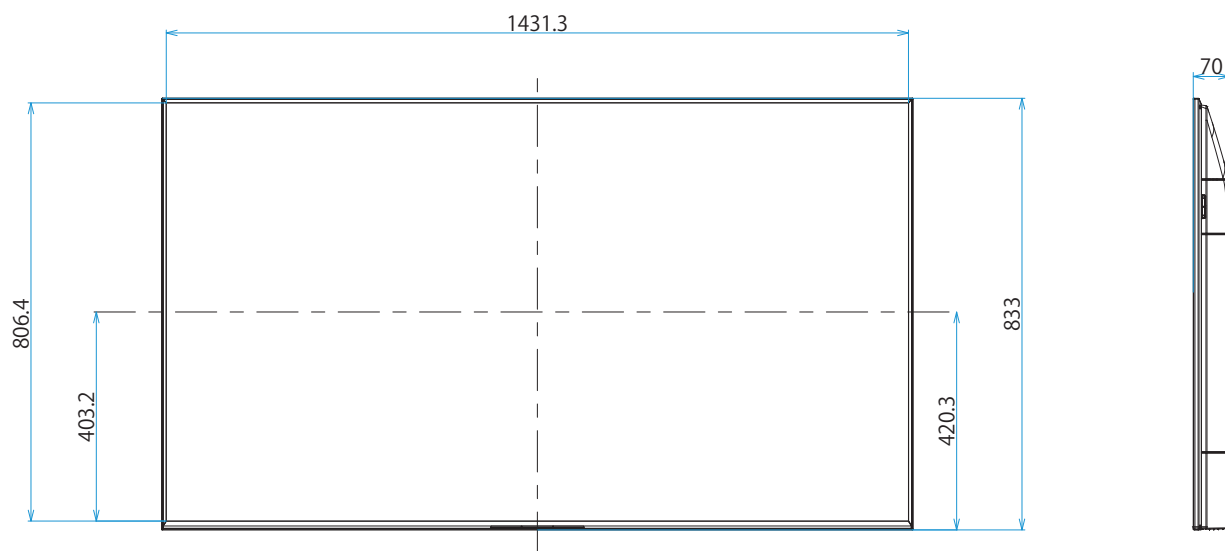

FW-65BZ40H/BZ

SONY

スタンドあり

単位：mm

FW-65BZ40H/BZ

SONY

スタンドなし

単位：mm

スタンドなし

壁掛けブラケット装着時
(SU-WL850)