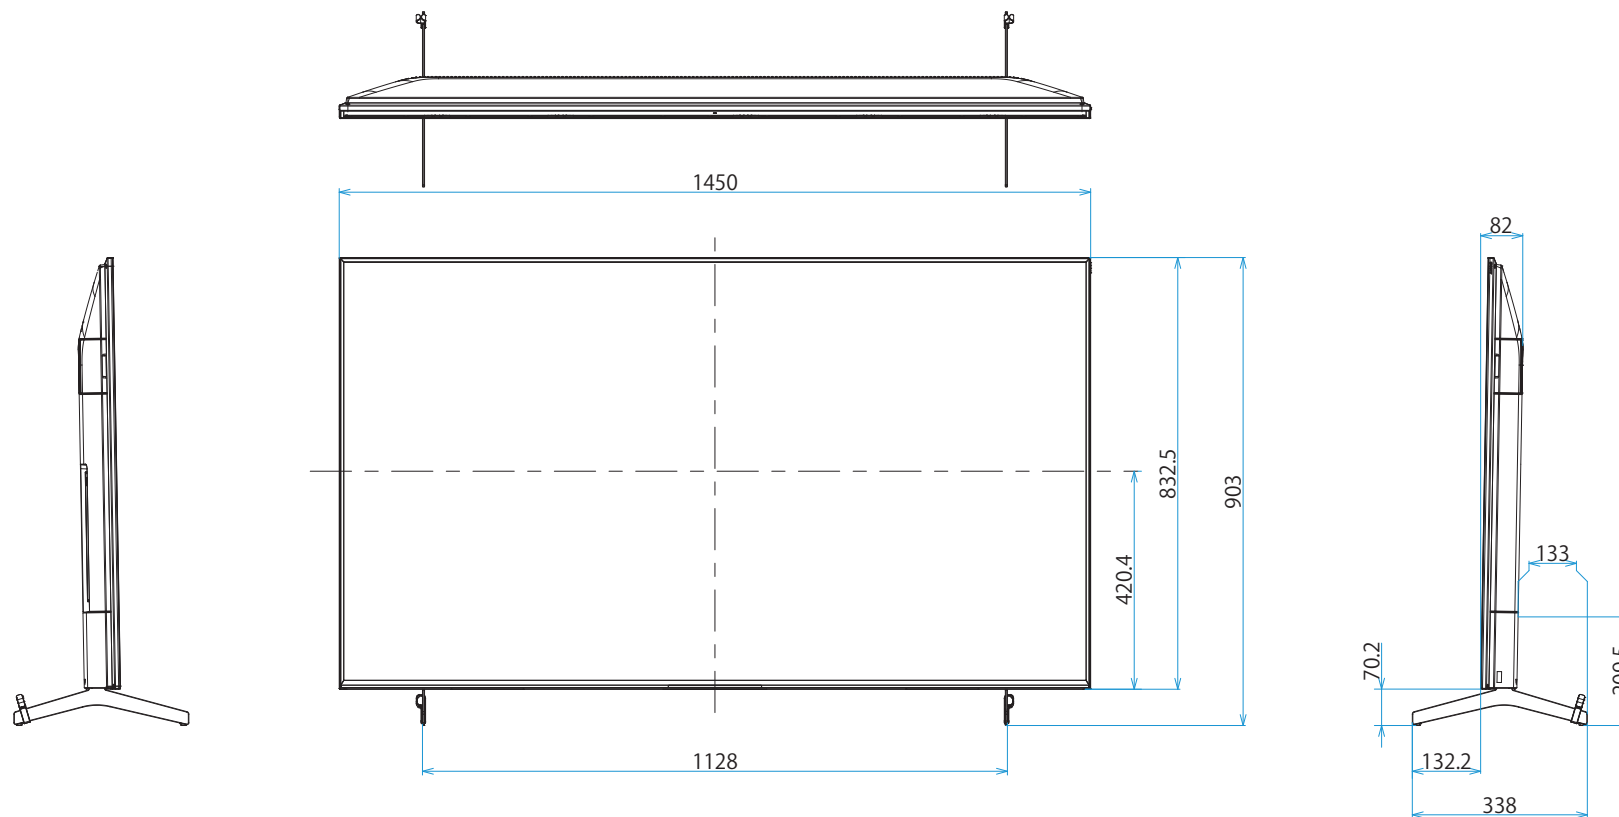

FW-65BZ40H/BZ

SONY

スタンドあり

単位：mm

FW-65BZ40H/BZ

SONY

スタンドなし

単位：mm

スタンドなし

壁掛けブラケット装着時
(SU-WL850)