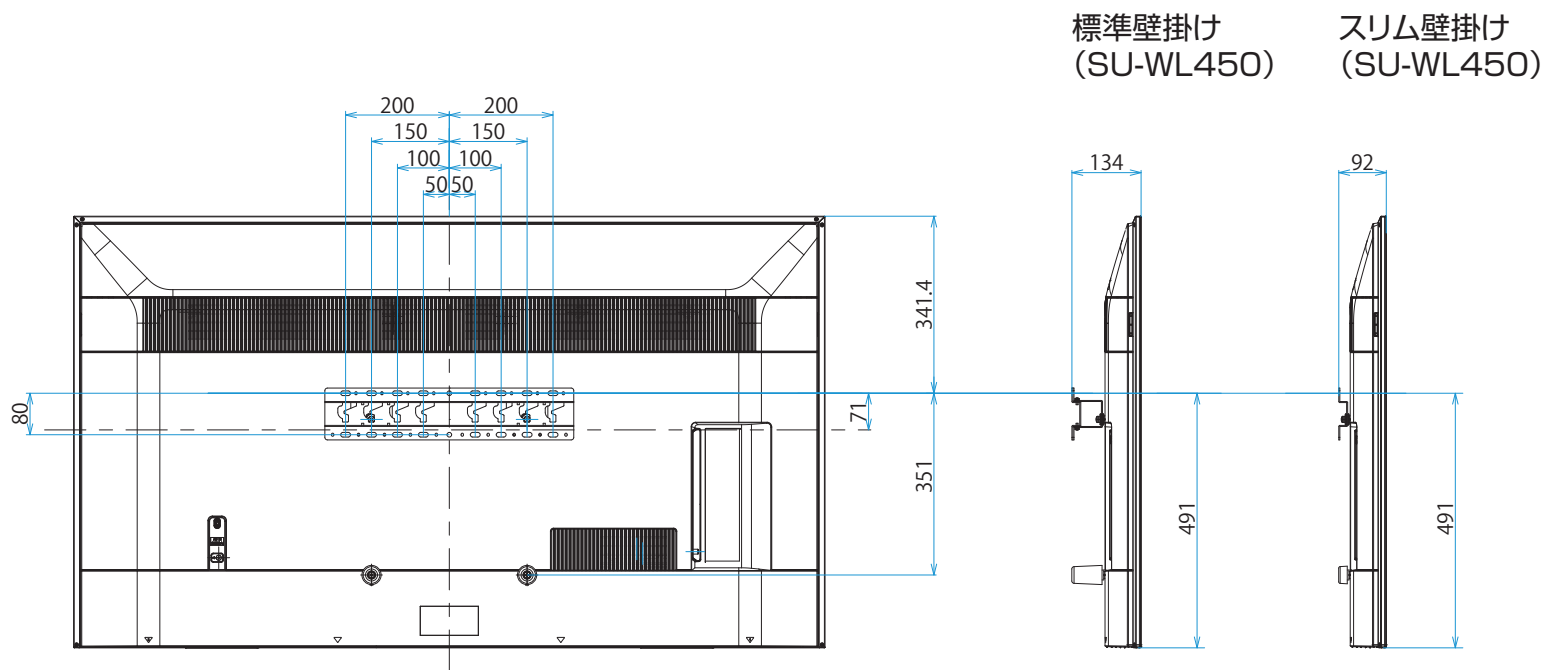

FW-65BZ40H/BZ

SONY

スタンドあり

単位：mm

FW-65BZ40H/BZ

SONY

スタンドなし

単位：mm

スタンドなし

壁掛けブラケット装着時
(SU-WL850)