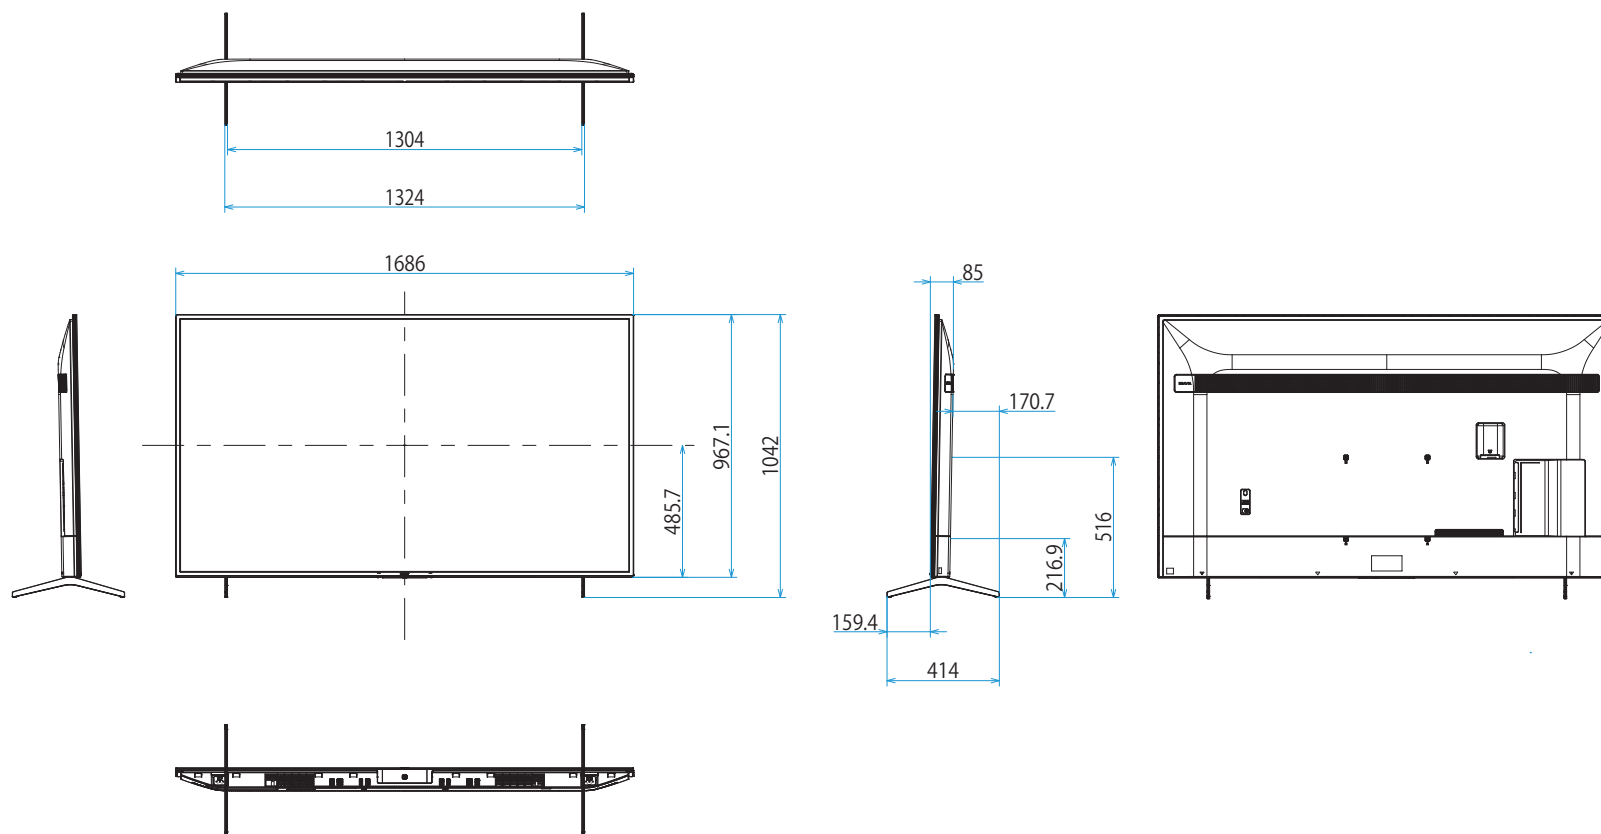

KJ-75X8000H

SONY

スタンドあり

単位：mm

スタンドなし

標準壁掛け
(SU-WL450)

スリム壁掛け
(SU-WL450)

壁掛けブラケット装着時
(SU-WL850)