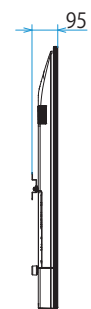

KJ-75X8000H

SONY

スタンドあり

単位：mm

スタンドなし

標準壁掛け
(SU-WL450)

スリム壁掛け
(SU-WL450)

壁掛けブラケット装着時
(SU-WL850)