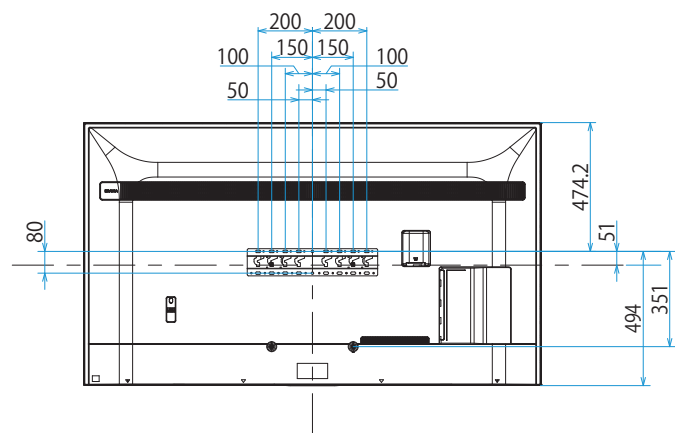

KJ-75X8000H

SONY

スタンドあり

単位：mm

スタンドなし

標準壁掛け
(SU-WL450)

スリム壁掛け
(SU-WL450)

壁掛けブラケット装着時
(SU-WL850)