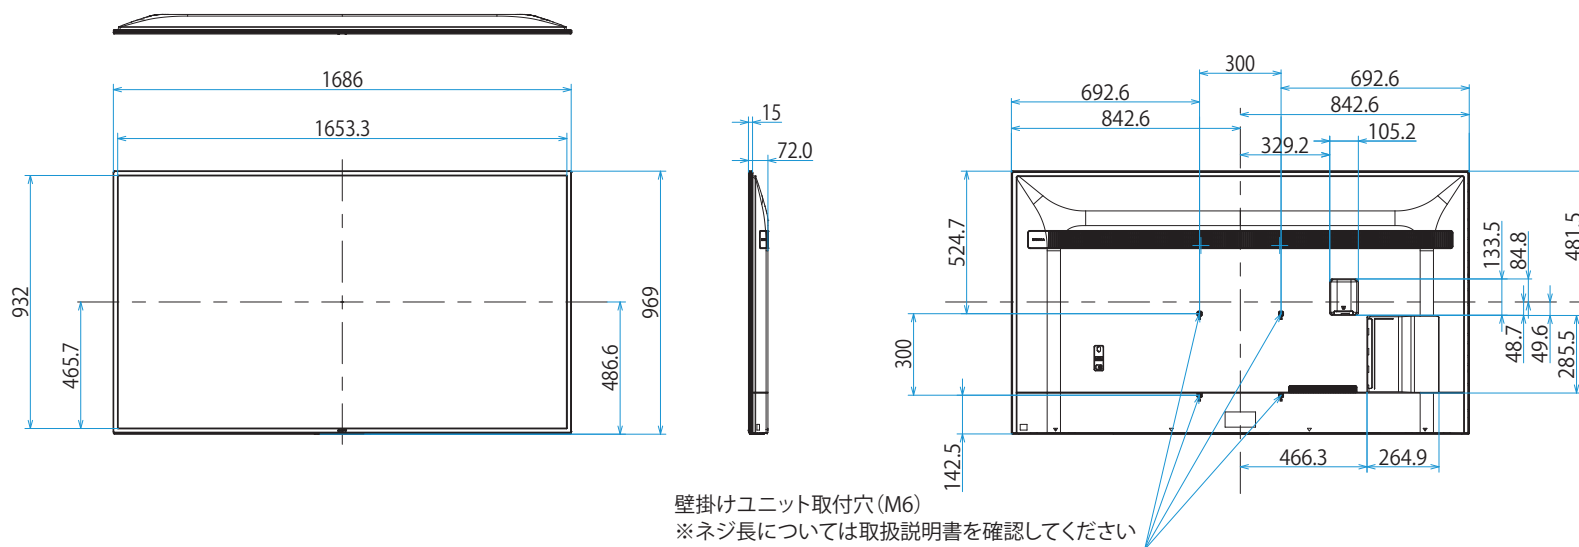

KJ-75X8000H

SONY

スタンドあり

単位：mm

スタンドなし

標準壁掛け
(SU-WL450)

スリム壁掛け
(SU-WL450)

壁掛けブラケット装着時
(SU-WL850)