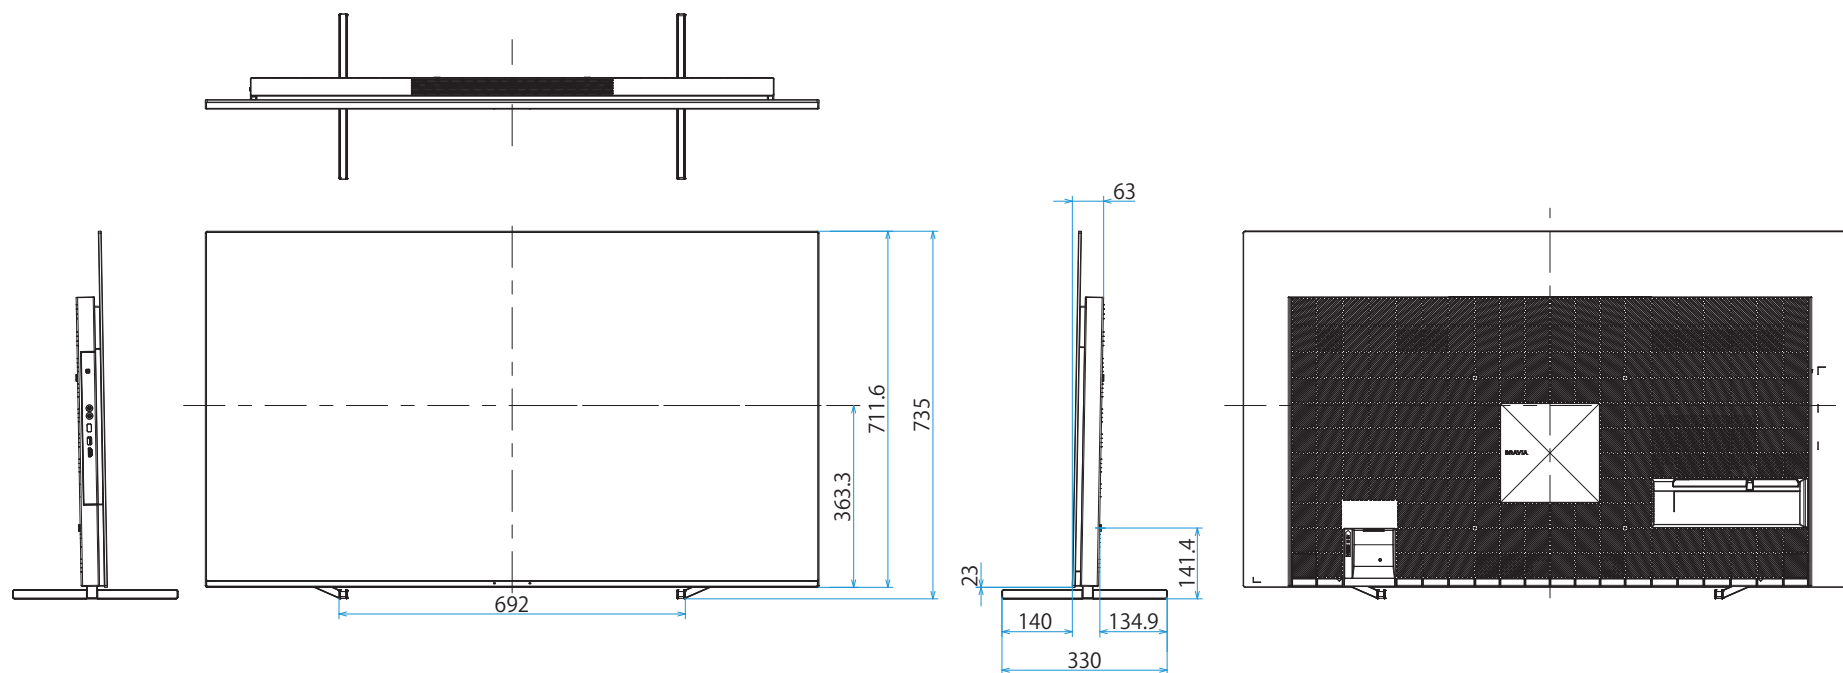

スタンドあり(外側)

スタンドあり(サウンドバーポジション)

スタンドあり(内側)

スタンドなし

壁掛けブラケット装着時
(SU-WL850)