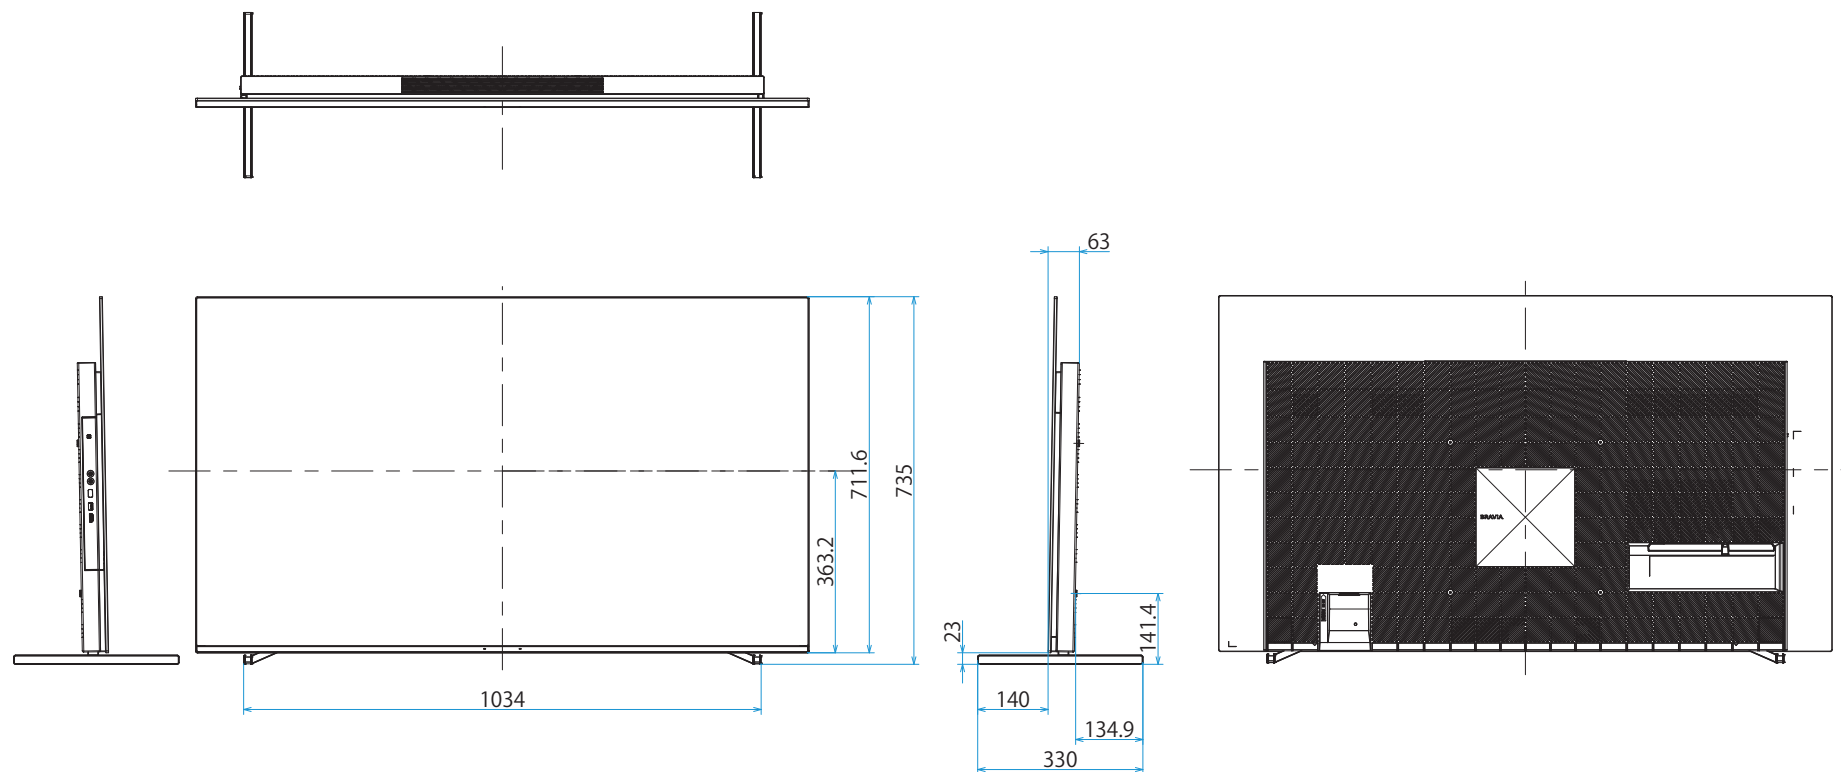

スタンドあり(外側)

スタンドあり(サウンドバーポジション)

スタンドあり(内側)

スタンドなし

壁掛けブラケット装着時
(SU-WL850)