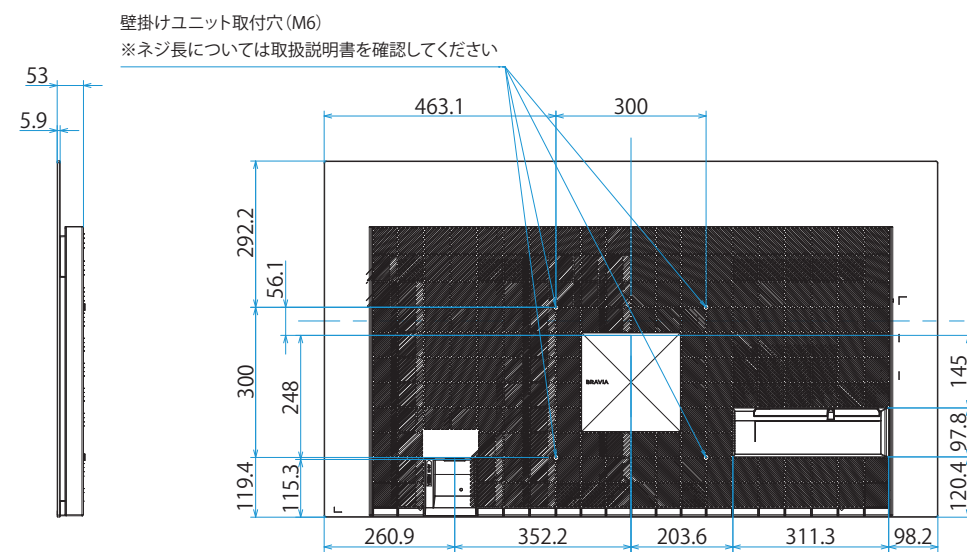

スタンドあり(外側)

スタンドあり(サウンドバーポジション)

スタンドあり(内側)

スタンドなし

壁掛けブラケット装着時
(SU-WL850)