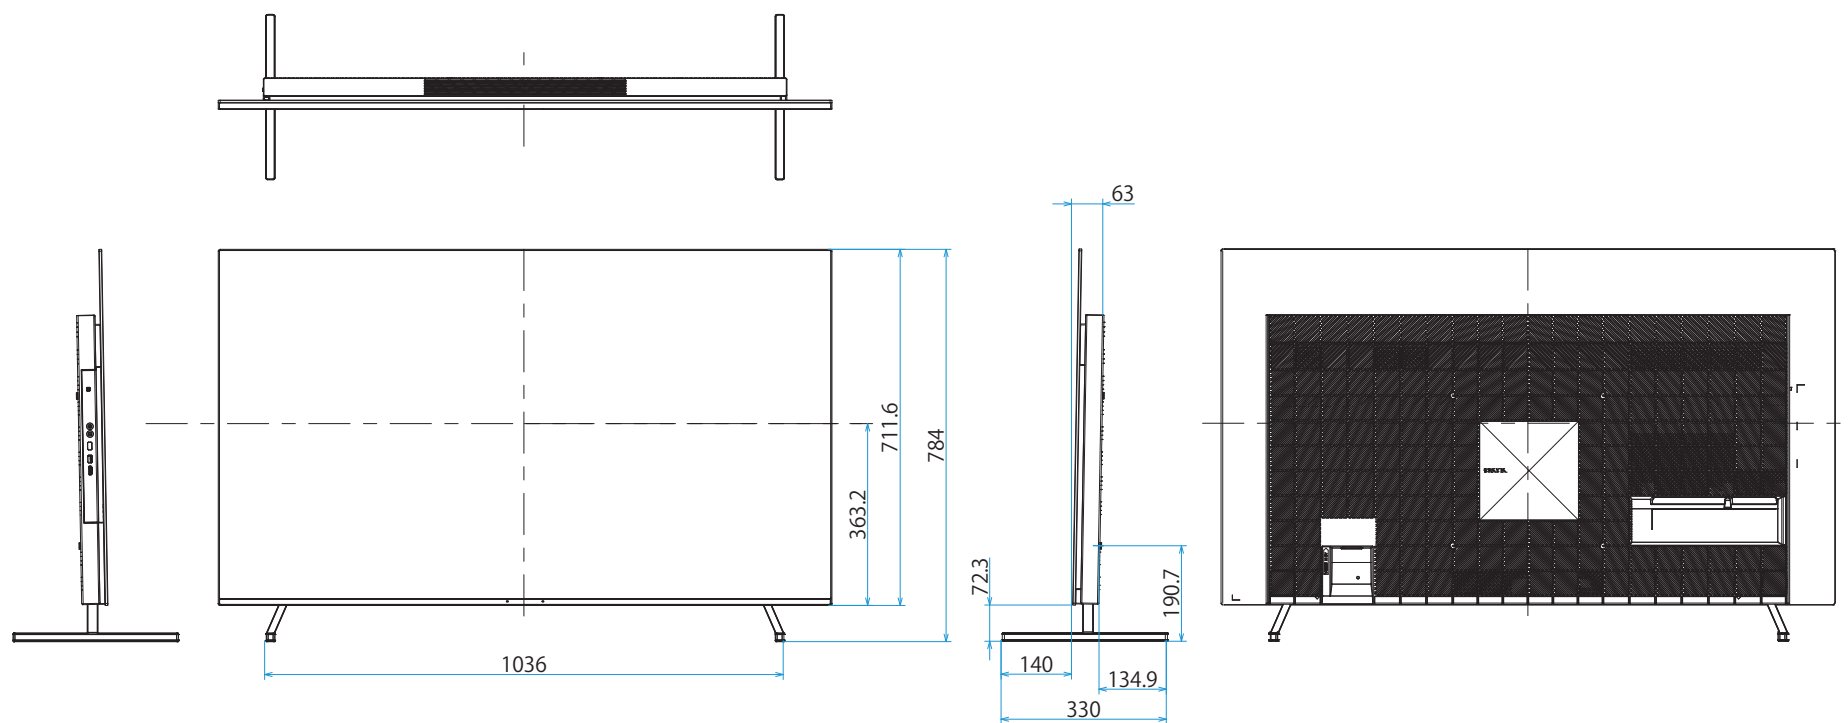

スタンドあり(外側)

スタンドあり(サウンドバーポジション)

スタンドあり(内側)

スタンドなし

壁掛けブラケット装着時
(SU-WL850)