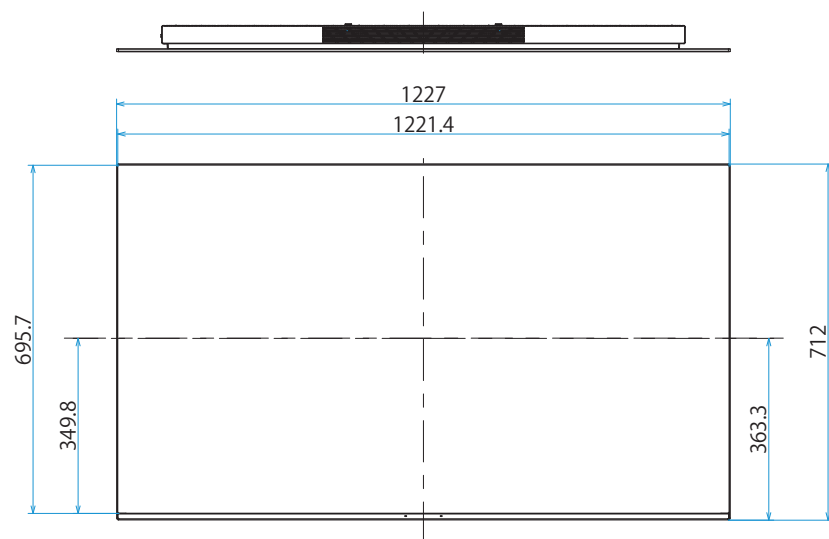

スタンドあり(外側)

スタンドあり(サウンドバーポジション)

スタンドあり(内側)

スタンドなし

壁掛けブラケット装着時
(SU-WL850)