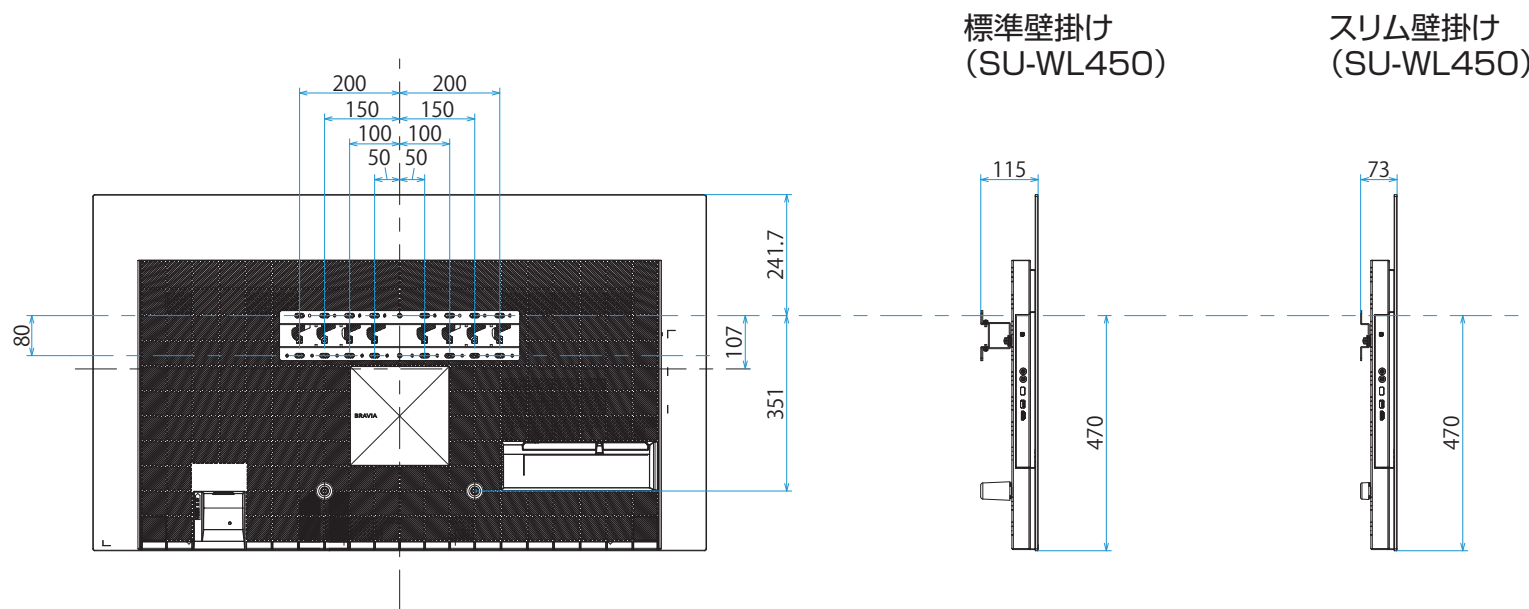

スタンドあり(外側)

スタンドあり(サウンドバーポジション)

スタンドあり(内側)

スタンドなし

壁掛けブラケット装着時
(SU-WL850)