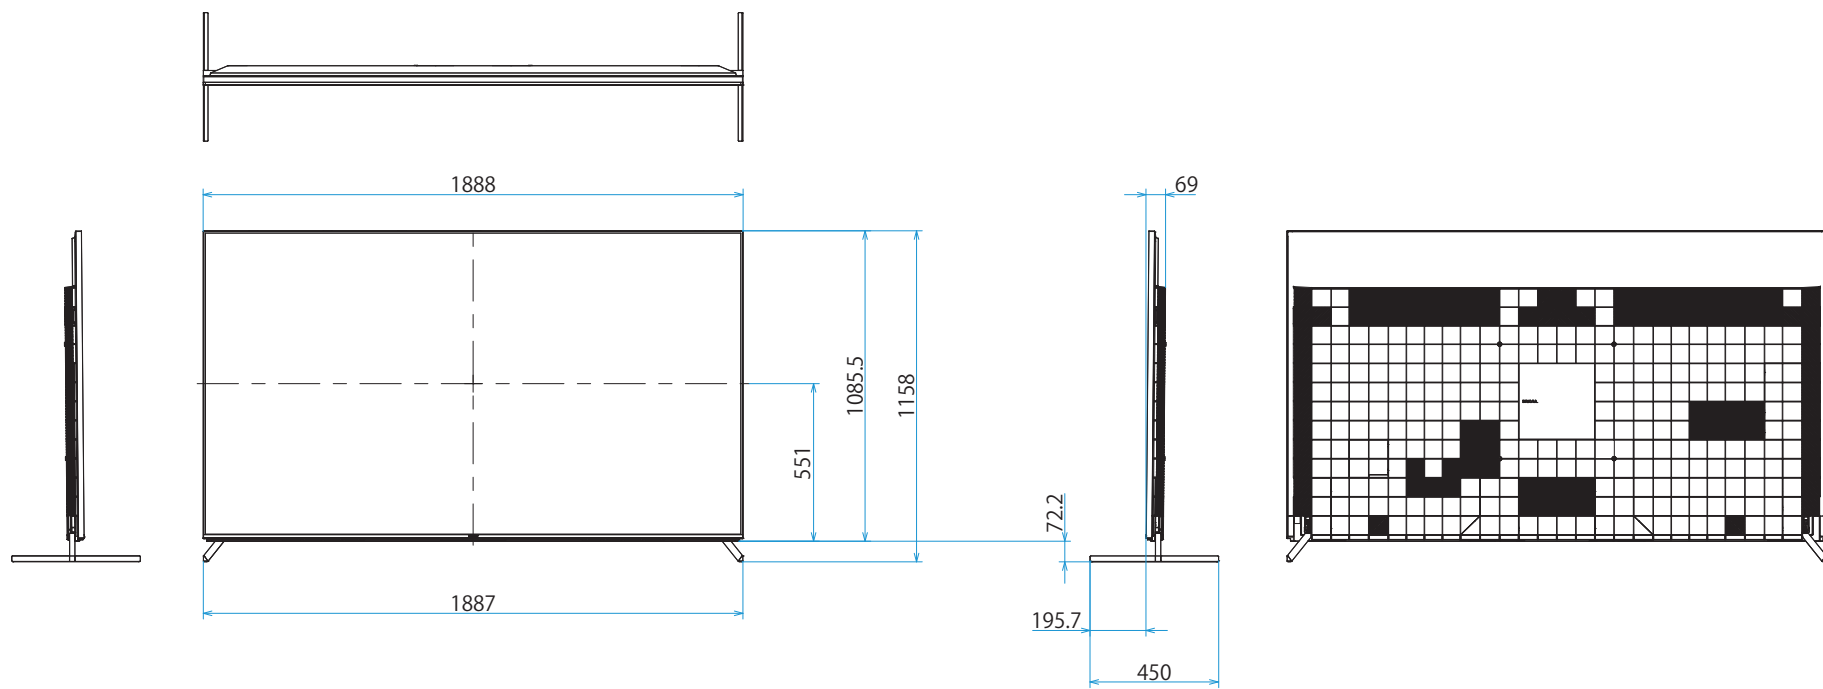

スタンドあり(外側)

スタンドあり(内側)

スタンドあり(サウンドバーポジション)

スタンドなし

標準壁掛け
(SU-WL450)

スリム壁掛け
(SU-WL450)