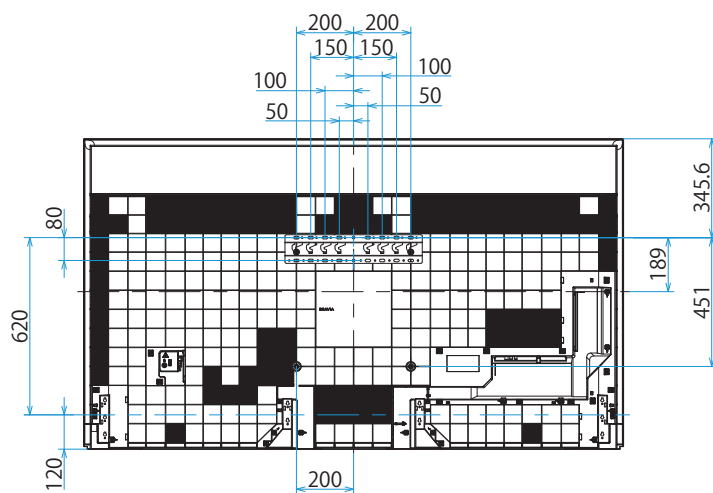

スタンドあり(外側)

スタンドあり(内側)

スタンドあり(サウンドバーポジション)

スタンドなし

標準壁掛け
(SU-WL450)

スリム壁掛け
(SU-WL450)