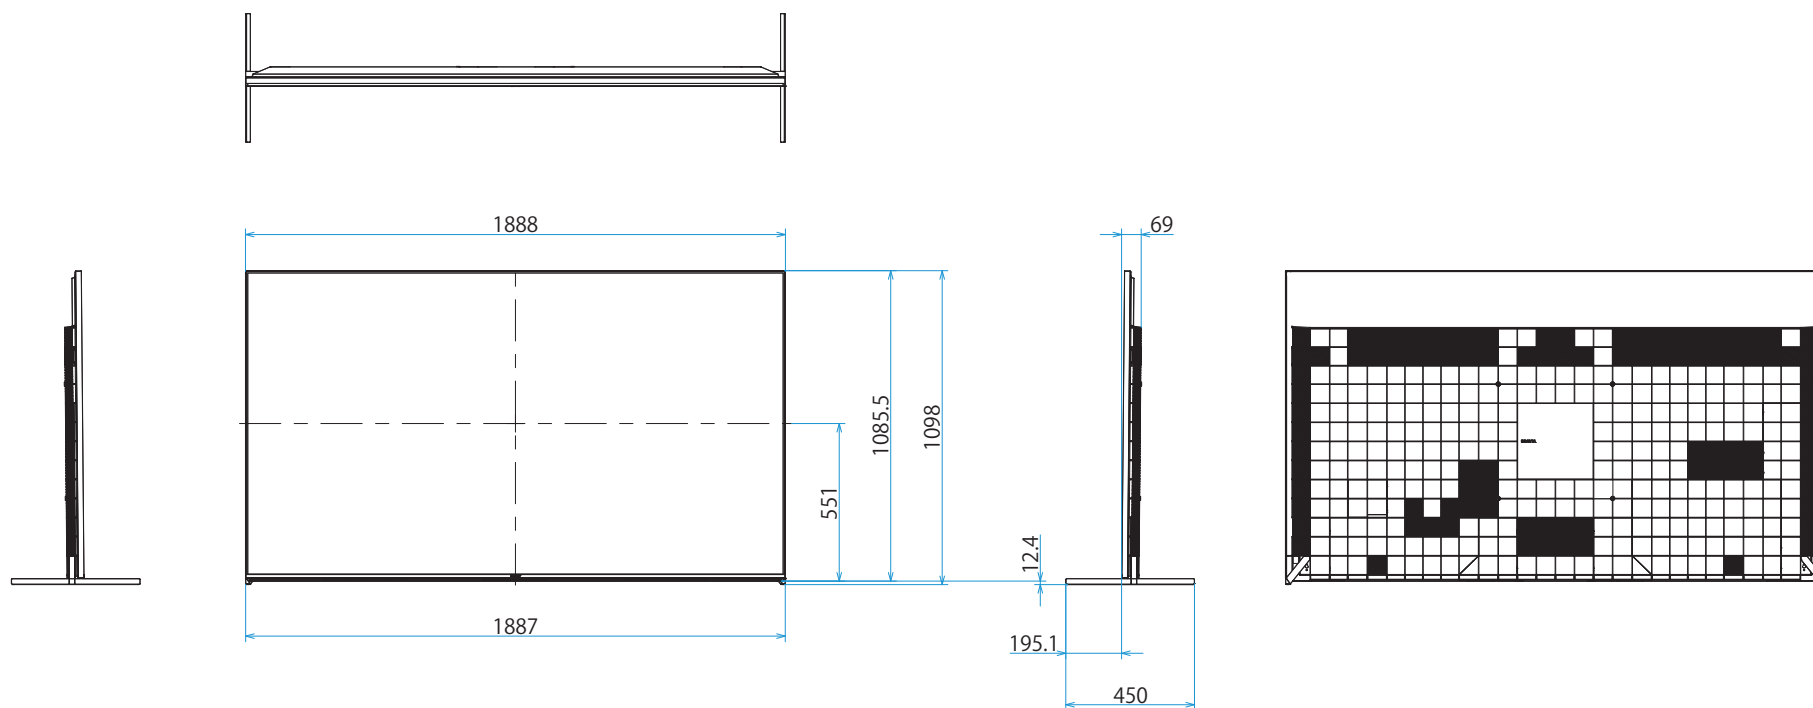

スタンドあり(外側)

スタンドあり(内側)

スタンドあり(サウンドバーポジション)

スタンドなし

標準壁掛け
(SU-WL450)

スリム壁掛け
(SU-WL450)