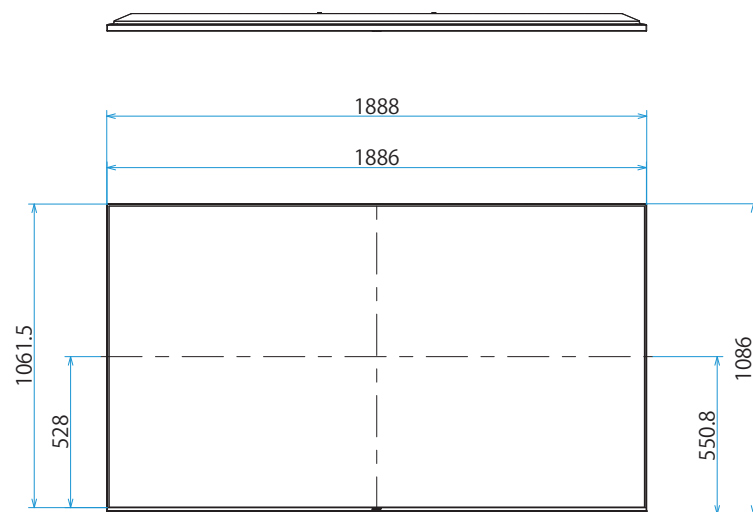

スタンドあり(外側)

スタンドあり(内側)

スタンドあり(サウンドバーポジション)

スタンドなし

標準壁掛け
(SU-WL450)

スリム壁掛け
(SU-WL450)