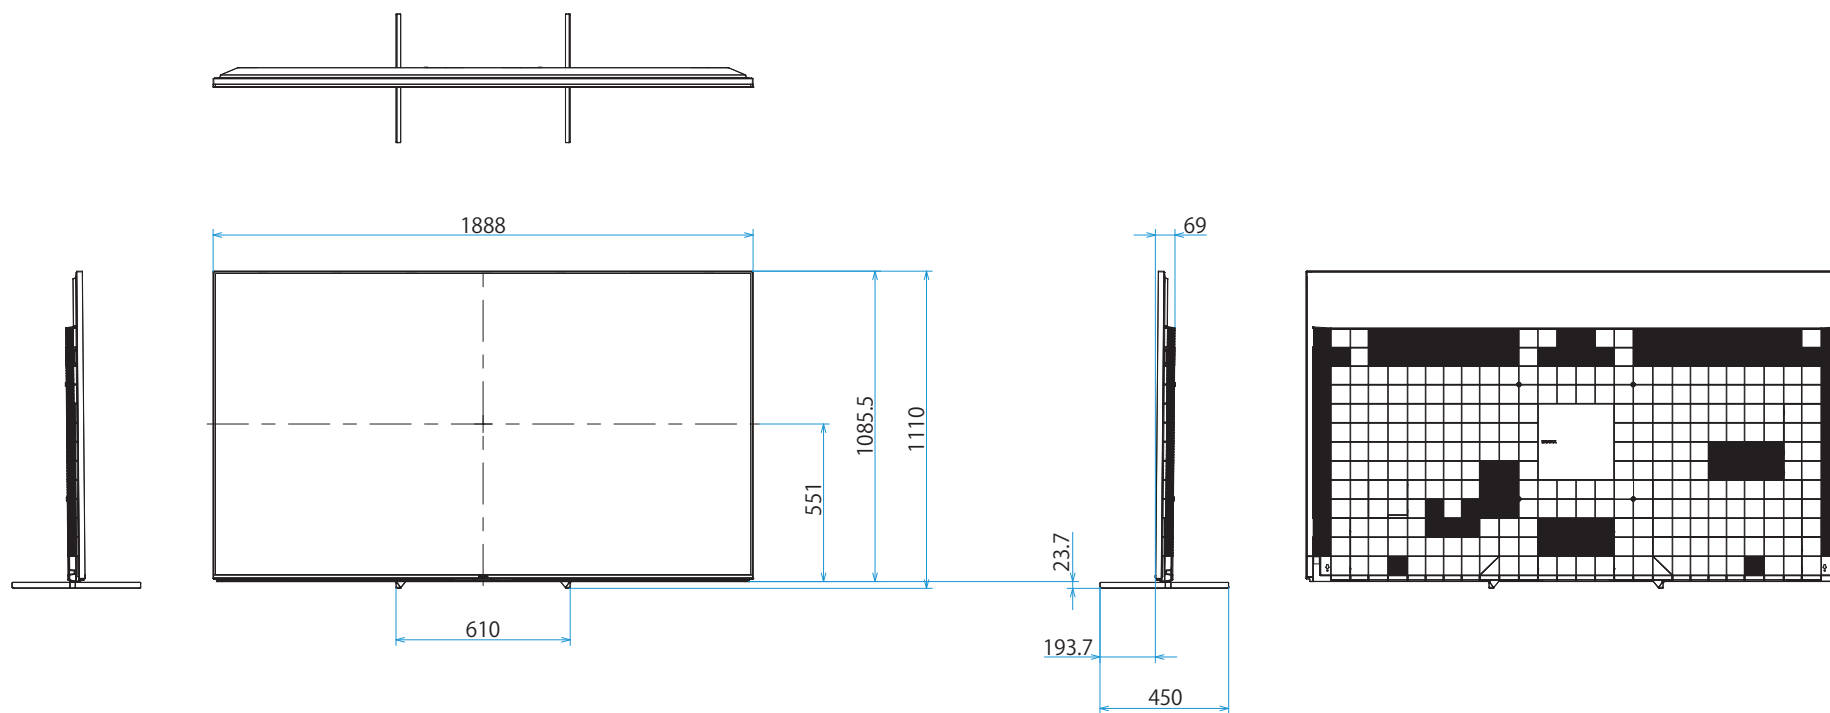

スタンドあり(外側)

スタンドあり(内側)

スタンドあり(サウンドバーポジション)

スタンドなし

標準壁掛け
(SU-WL450)

スリム壁掛け
(SU-WL450)