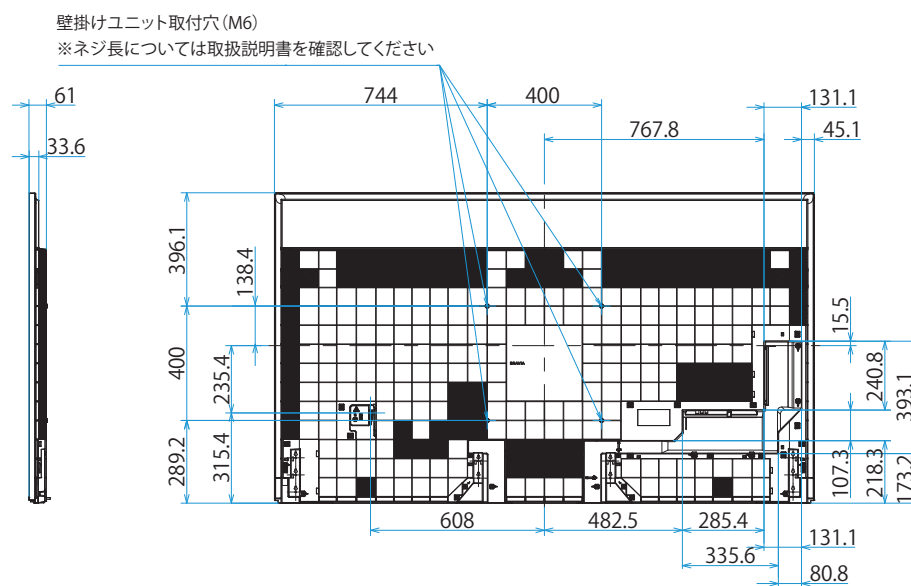

スタンドあり(外側)

スタンドあり(内側)

スタンドあり(サウンドバーポジション)

スタンドなし

標準壁掛け
(SU-WL450)

スリム壁掛け
(SU-WL450)